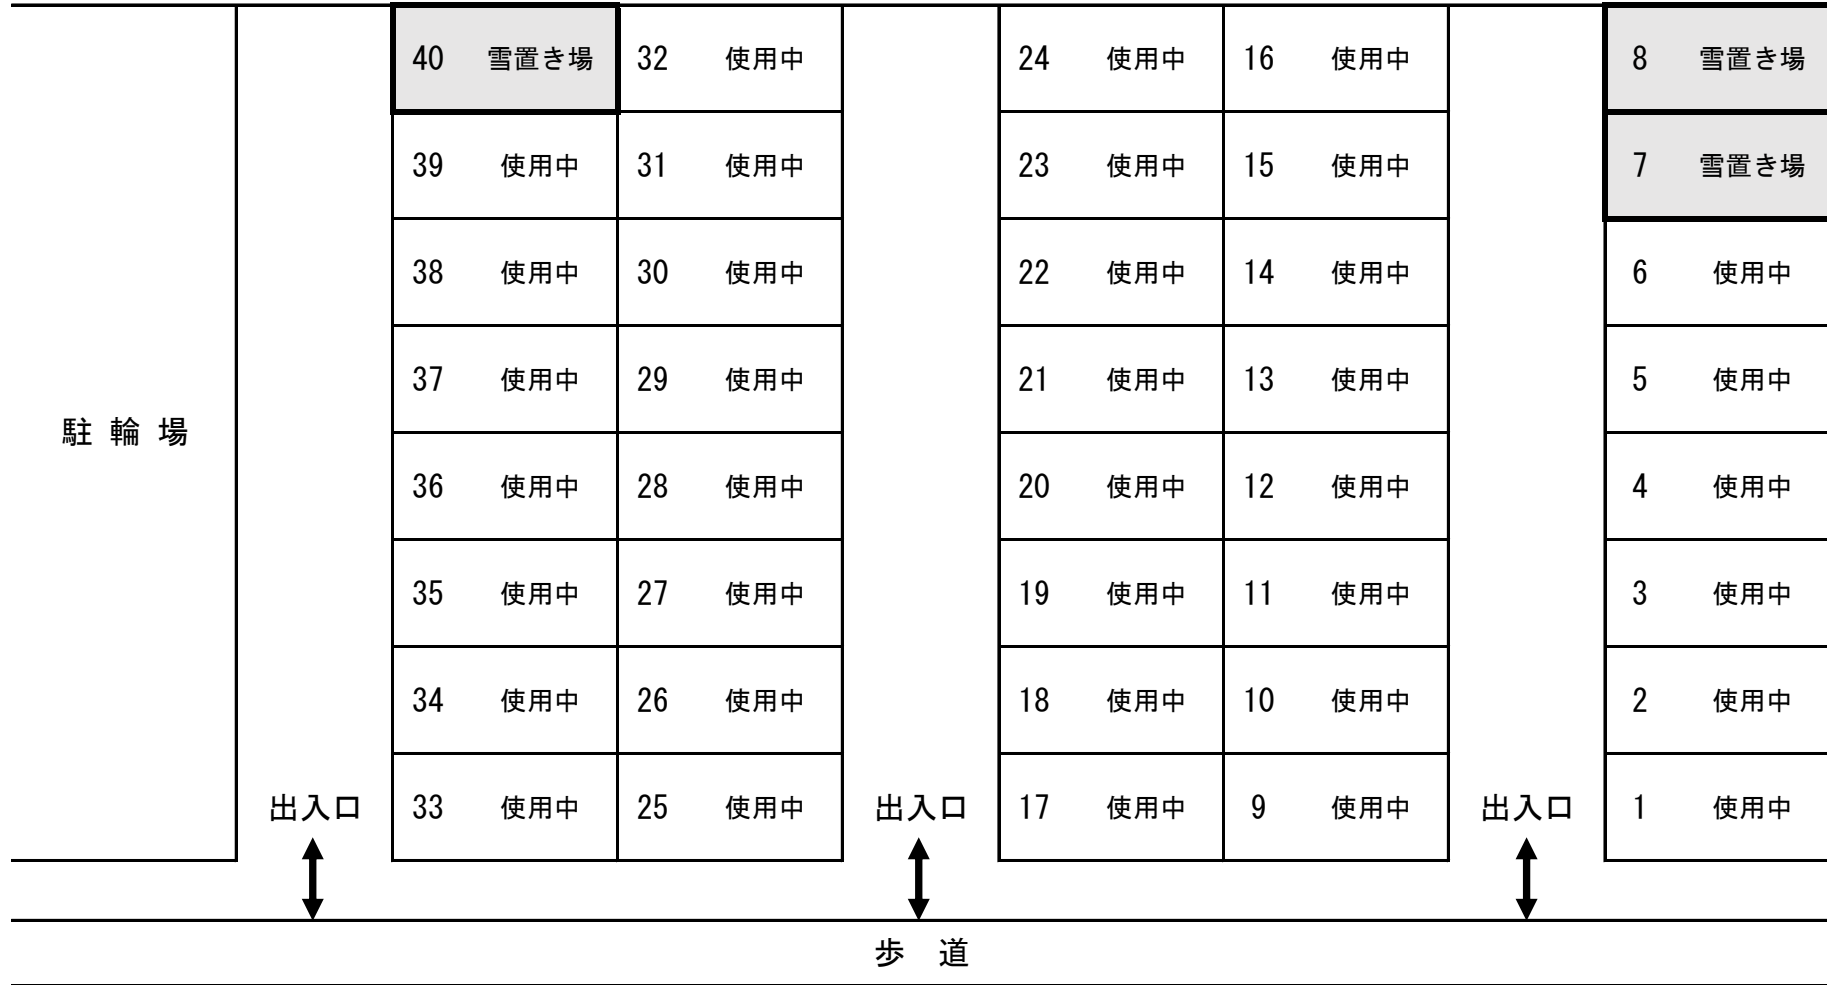

黒部駅前北駐車場配置図

至 富山

至 糸魚川

あいの風
とやま鉄道

県道石田前沢線