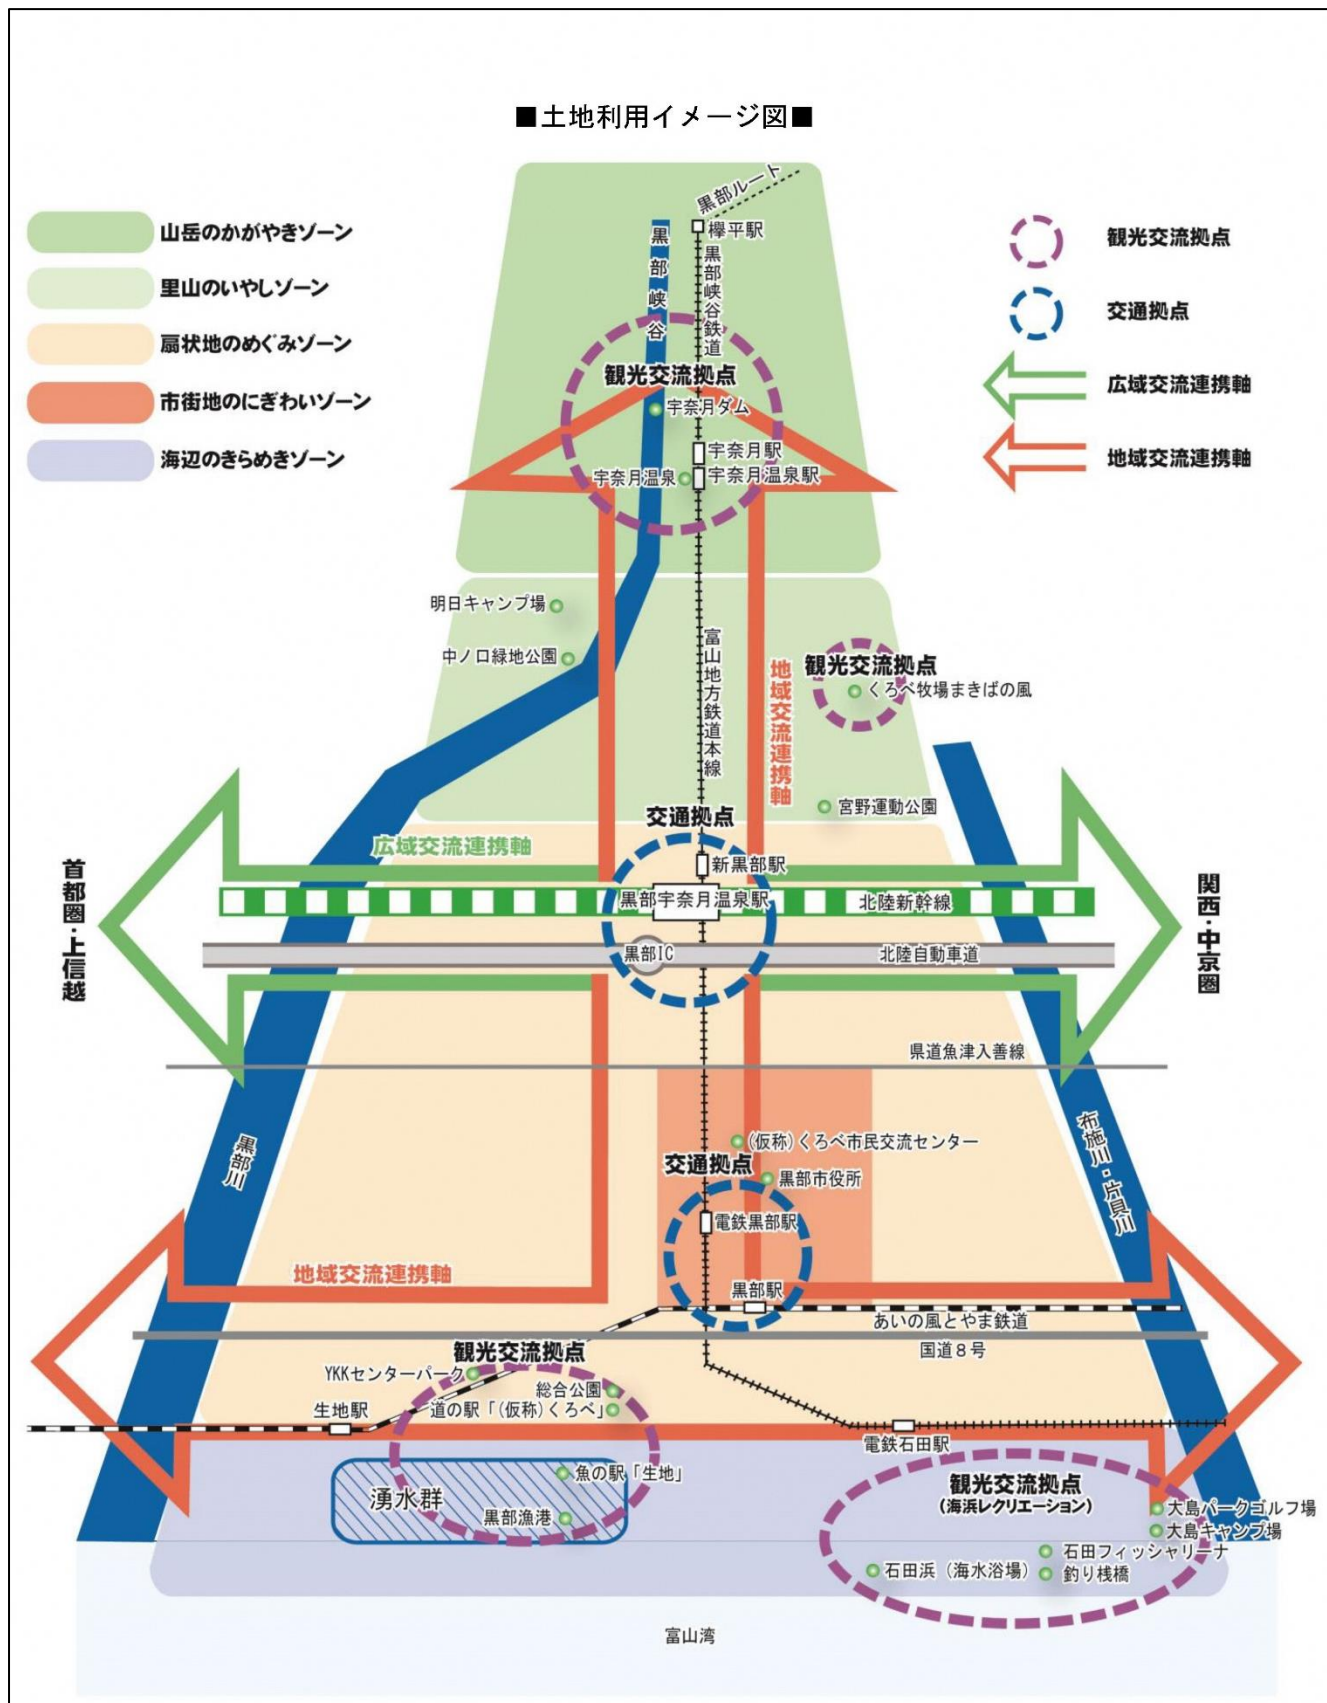

参考 第2次黒部市総合振興計画基本構想（H29年9月） 土地利用イメージ図

- ・(仮称) くらべ市民交流センターの正式名称は、くらべ市民交流センターになりました。(令和5年3月)
- ・道の駅「(仮称) くらべ」の正式名称は、道の駅KOKO くらべになりました。(令和2年12月)

5-1 将来都市構造

5-2 土地利用方針図

5-3 道路及び公共交通の整備方針図