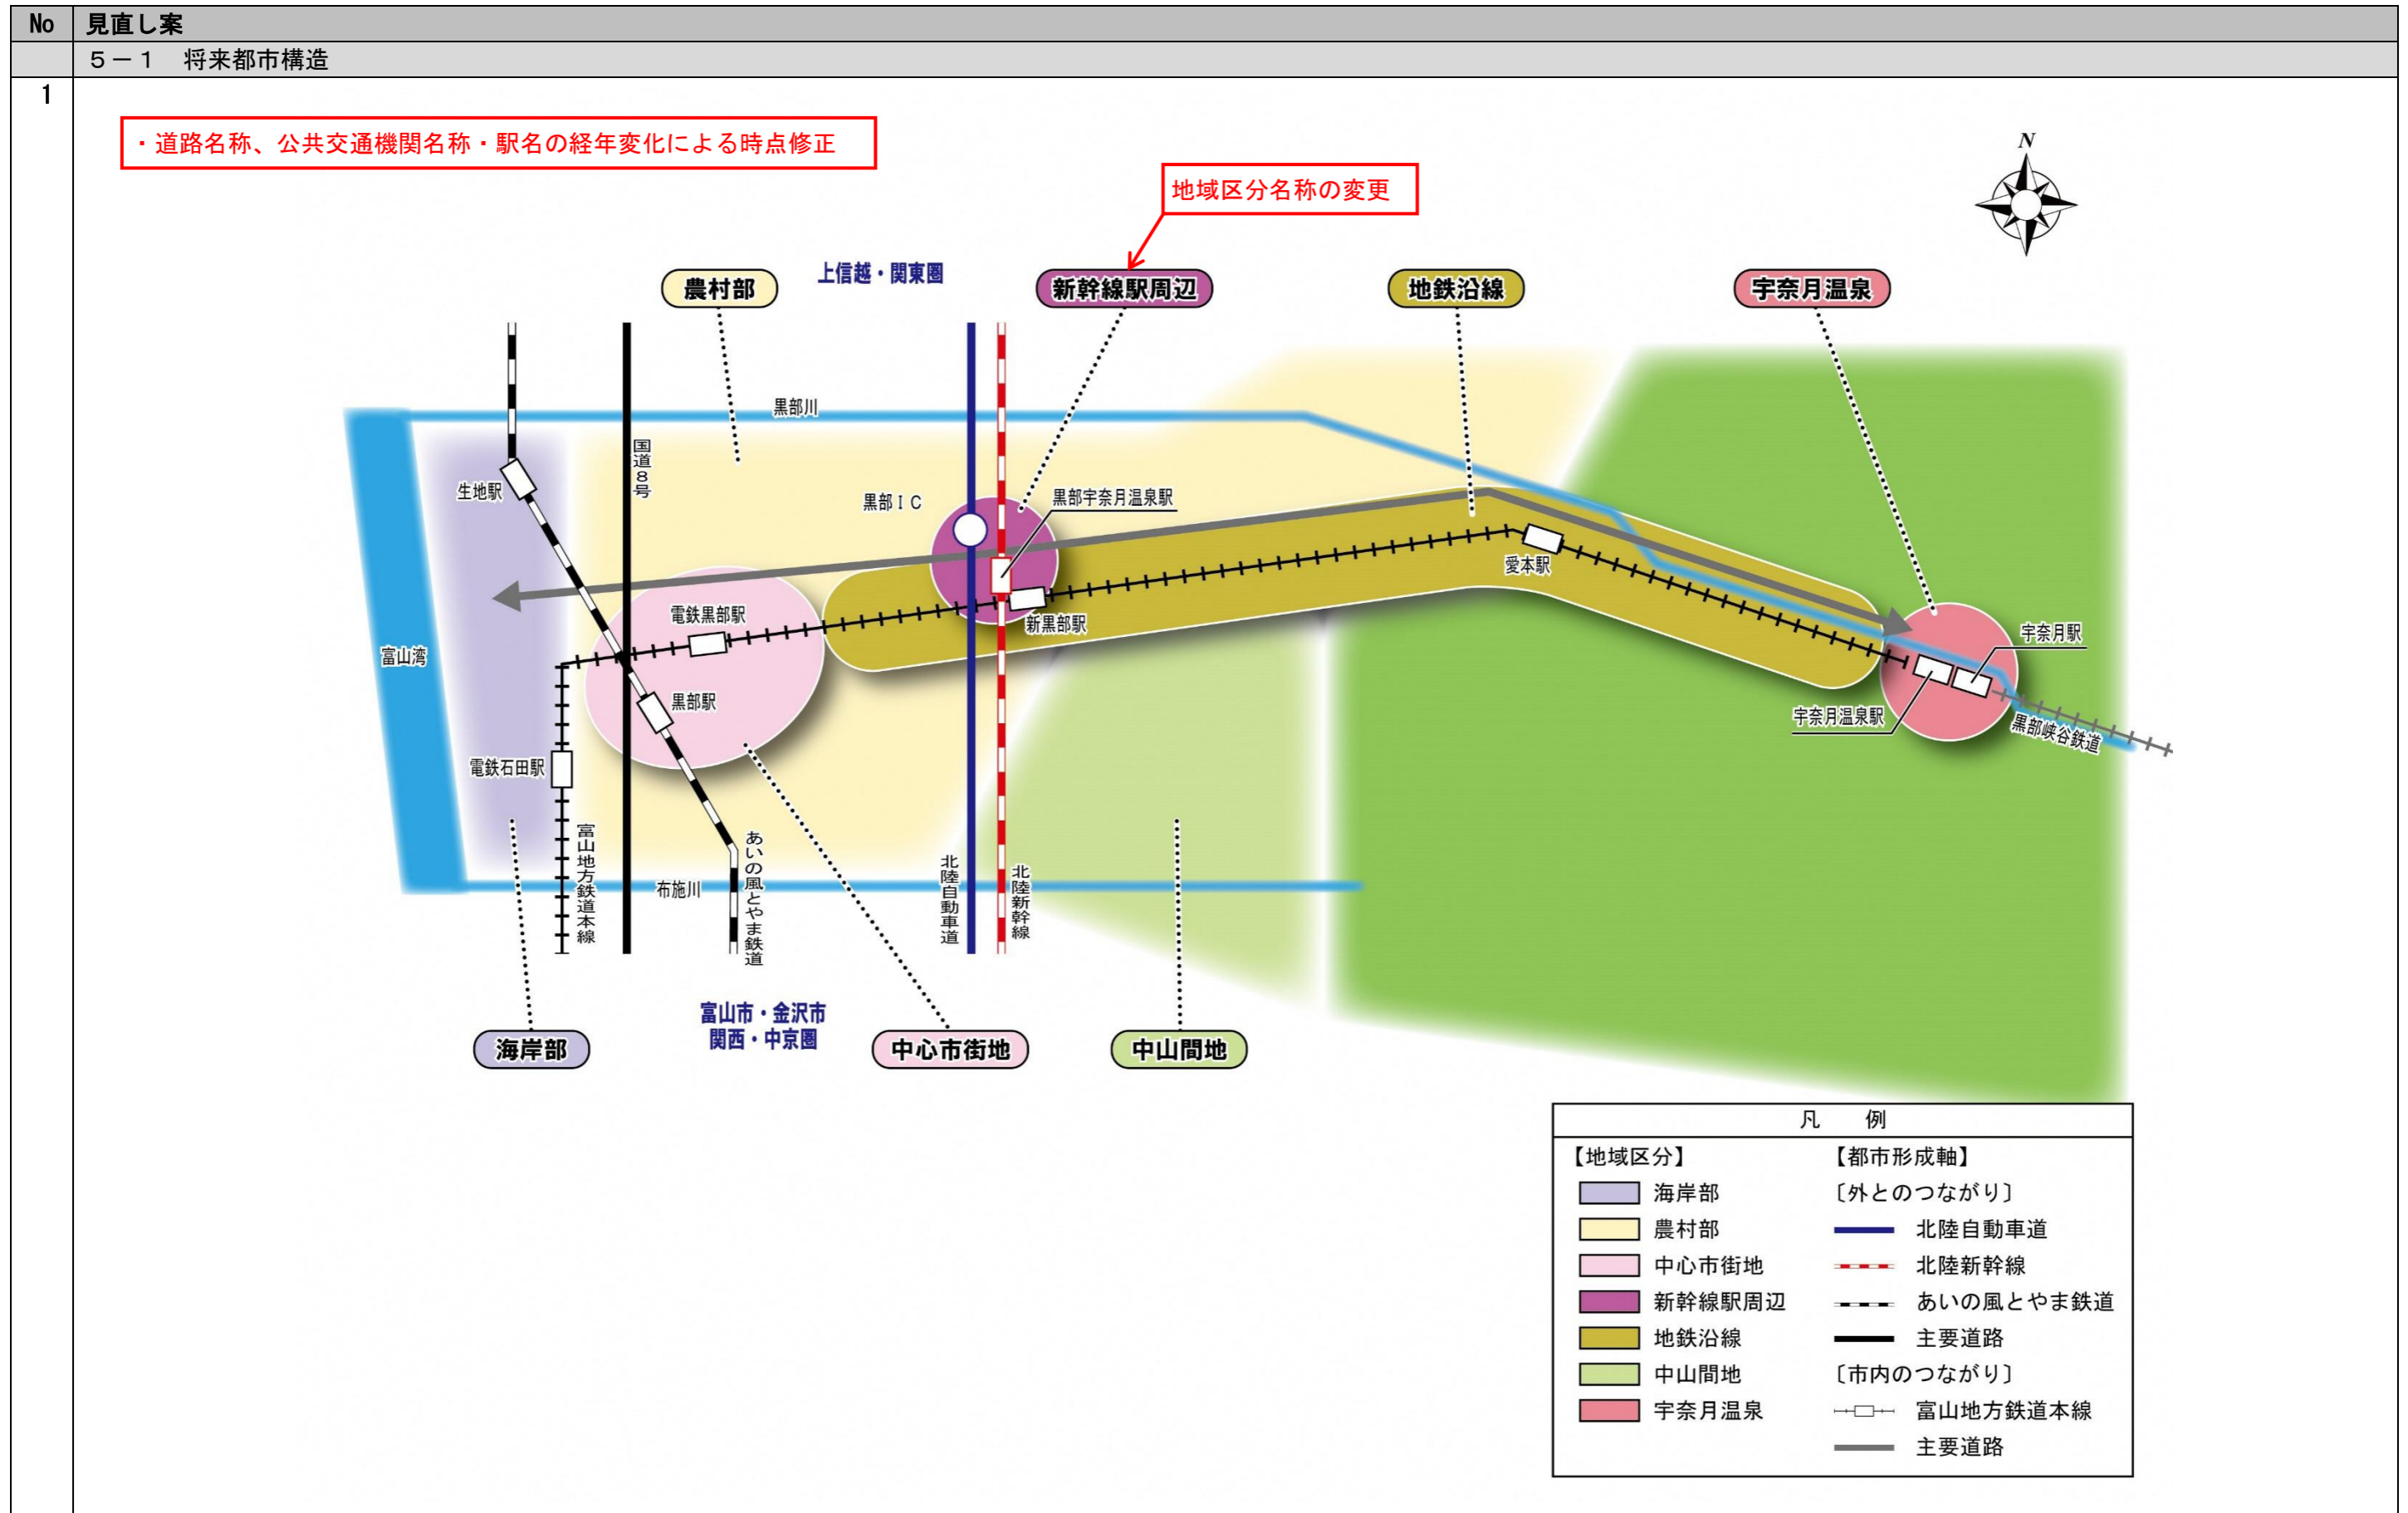

参考 第2次黒部市総合振興計画基本構想（H29年9月） 土地利用イメージ図

- ・(仮称) くらべ市民交流センターの正式名称は、くらべ市民交流センターになりました。(令和5年3月)
- ・道の駅「(仮称) くらべ」の正式名称は、道の駅KOKO くらべになりました。(令和2年12月)

5-1 将来都市構造

5-2 土地利用方針図

5-3 道路及び公共交通の整備方針図