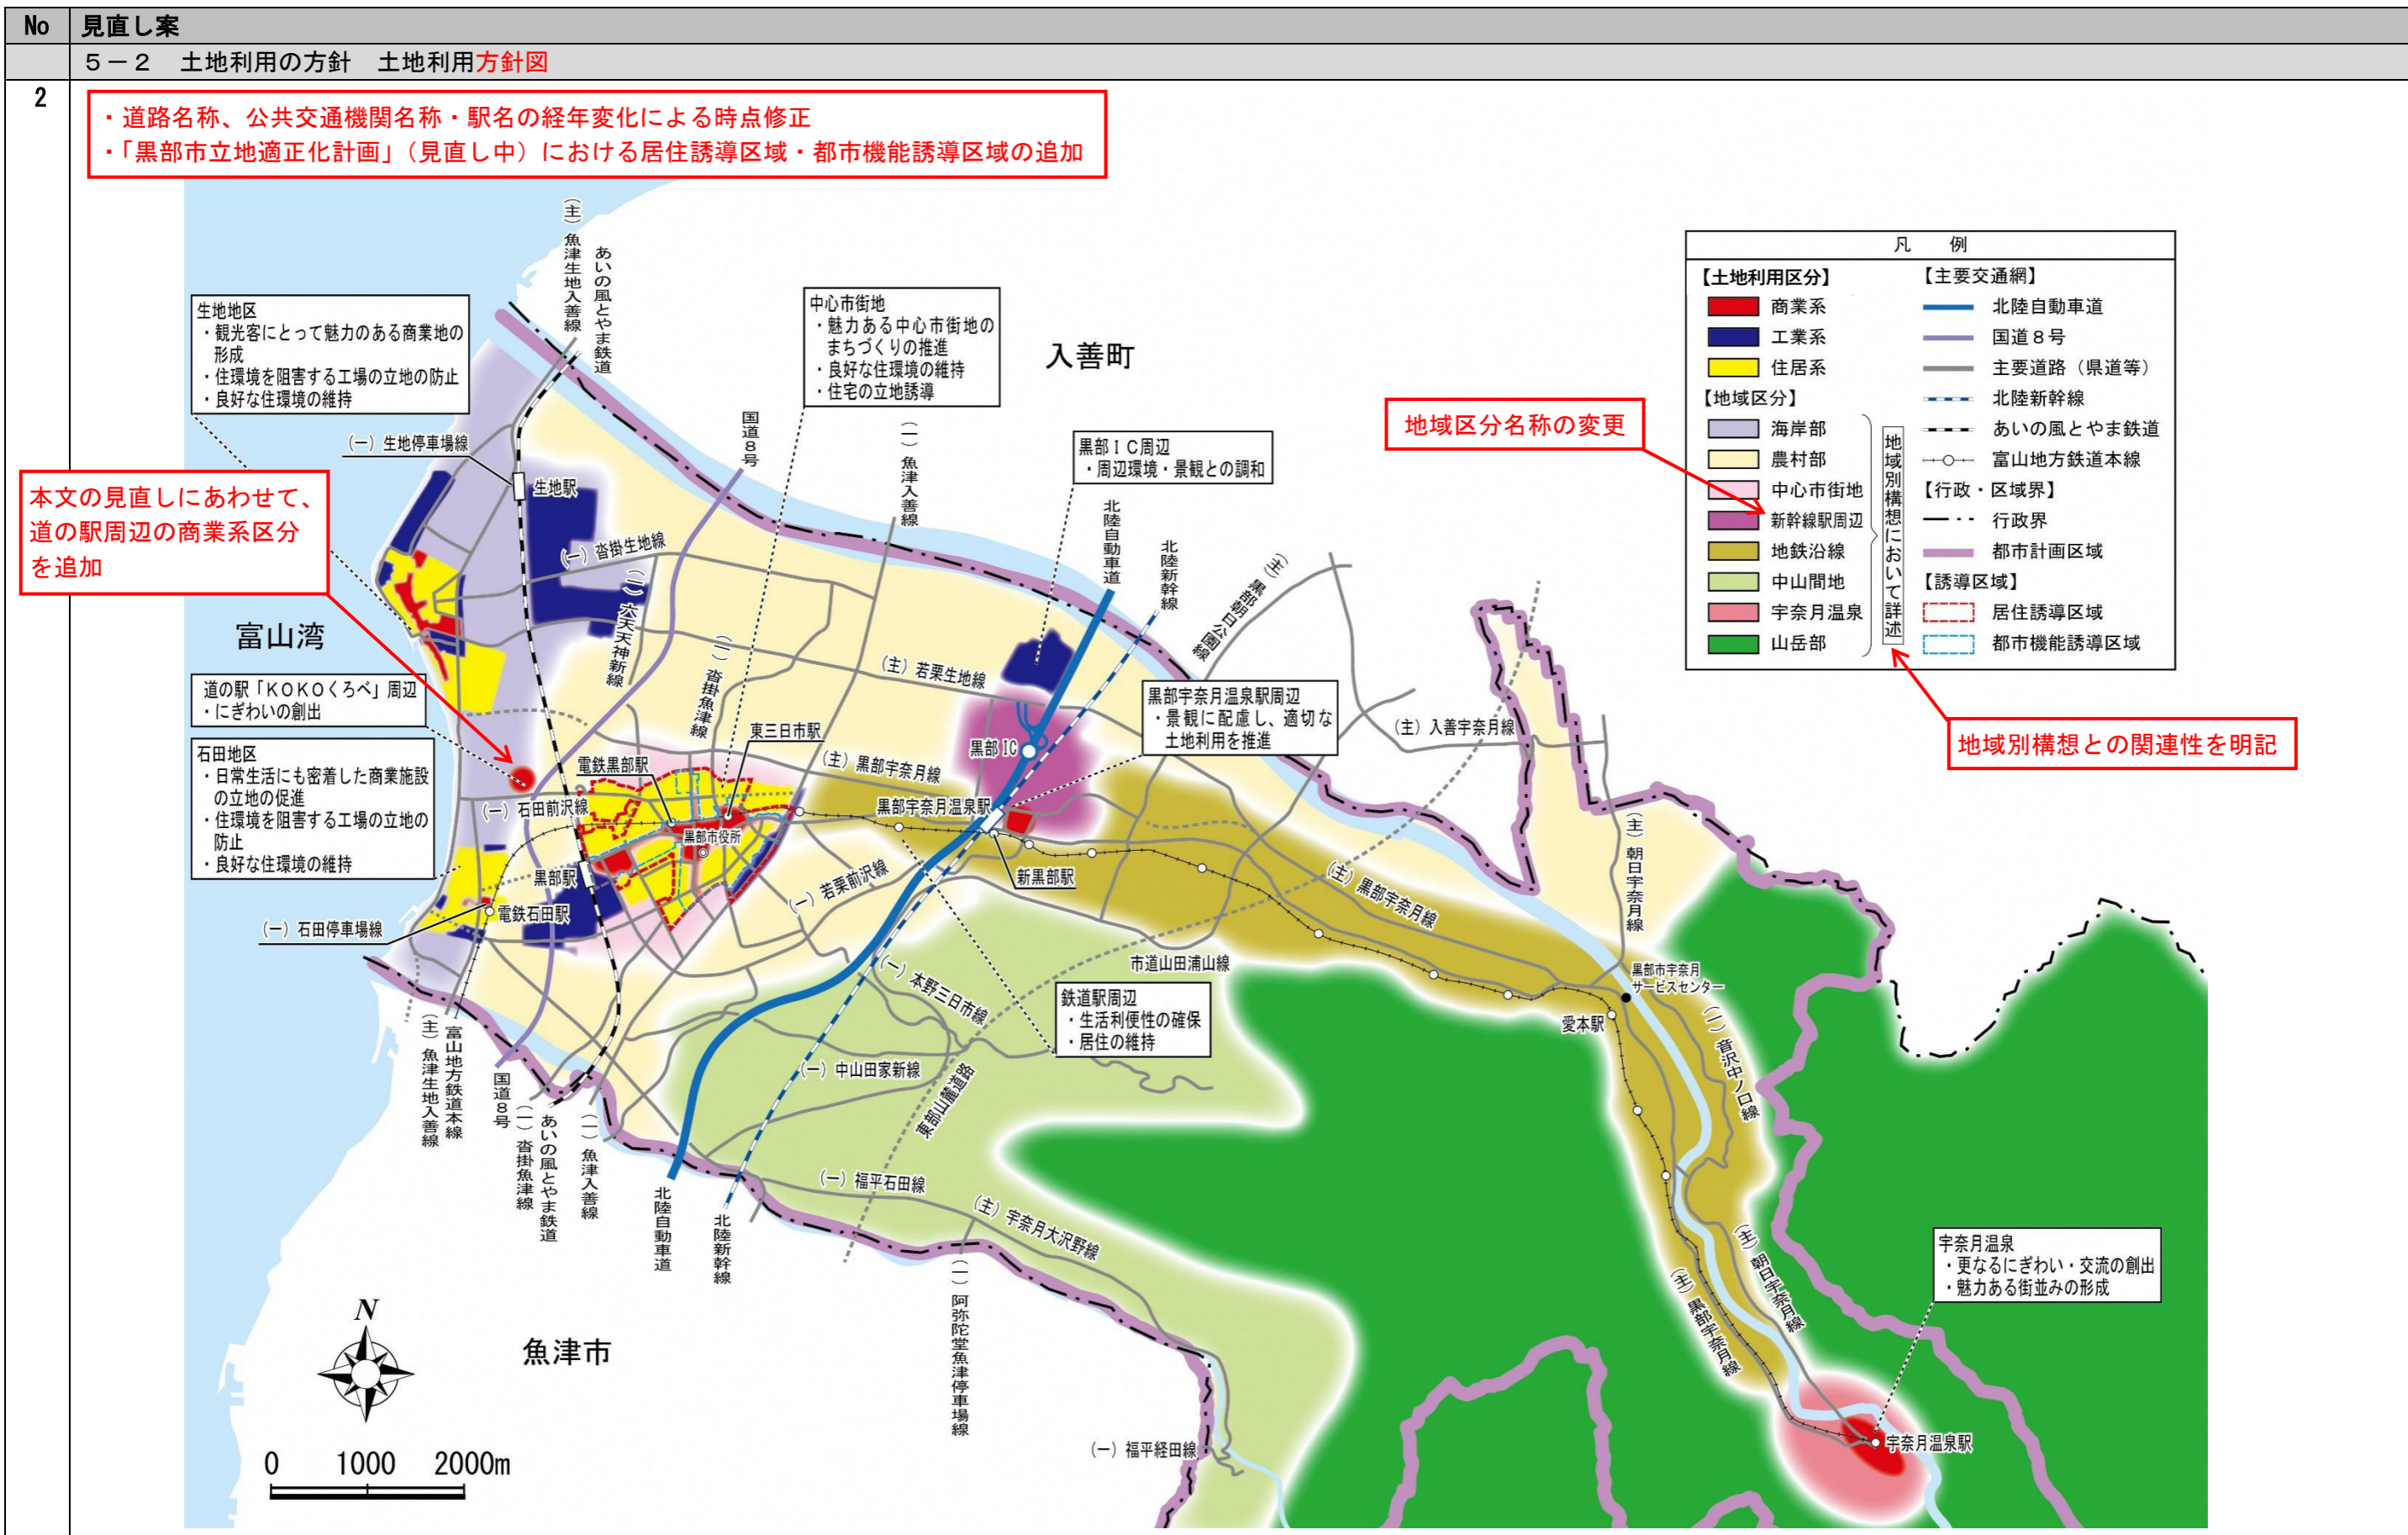

参考 第2次黒部市総合振興計画基本構想（H29年9月） 土地利用イメージ図

- ・(仮称) くらべ市民交流センターの正式名称は、くらべ市民交流センターになりました。(令和5年3月)
- ・道の駅「(仮称) くらべ」の正式名称は、道の駅KOKO くらべになりました。(令和2年12月)

5-1 将来都市構造

5-2 土地利用方針図

5-3 道路及び公共交通の整備方針図