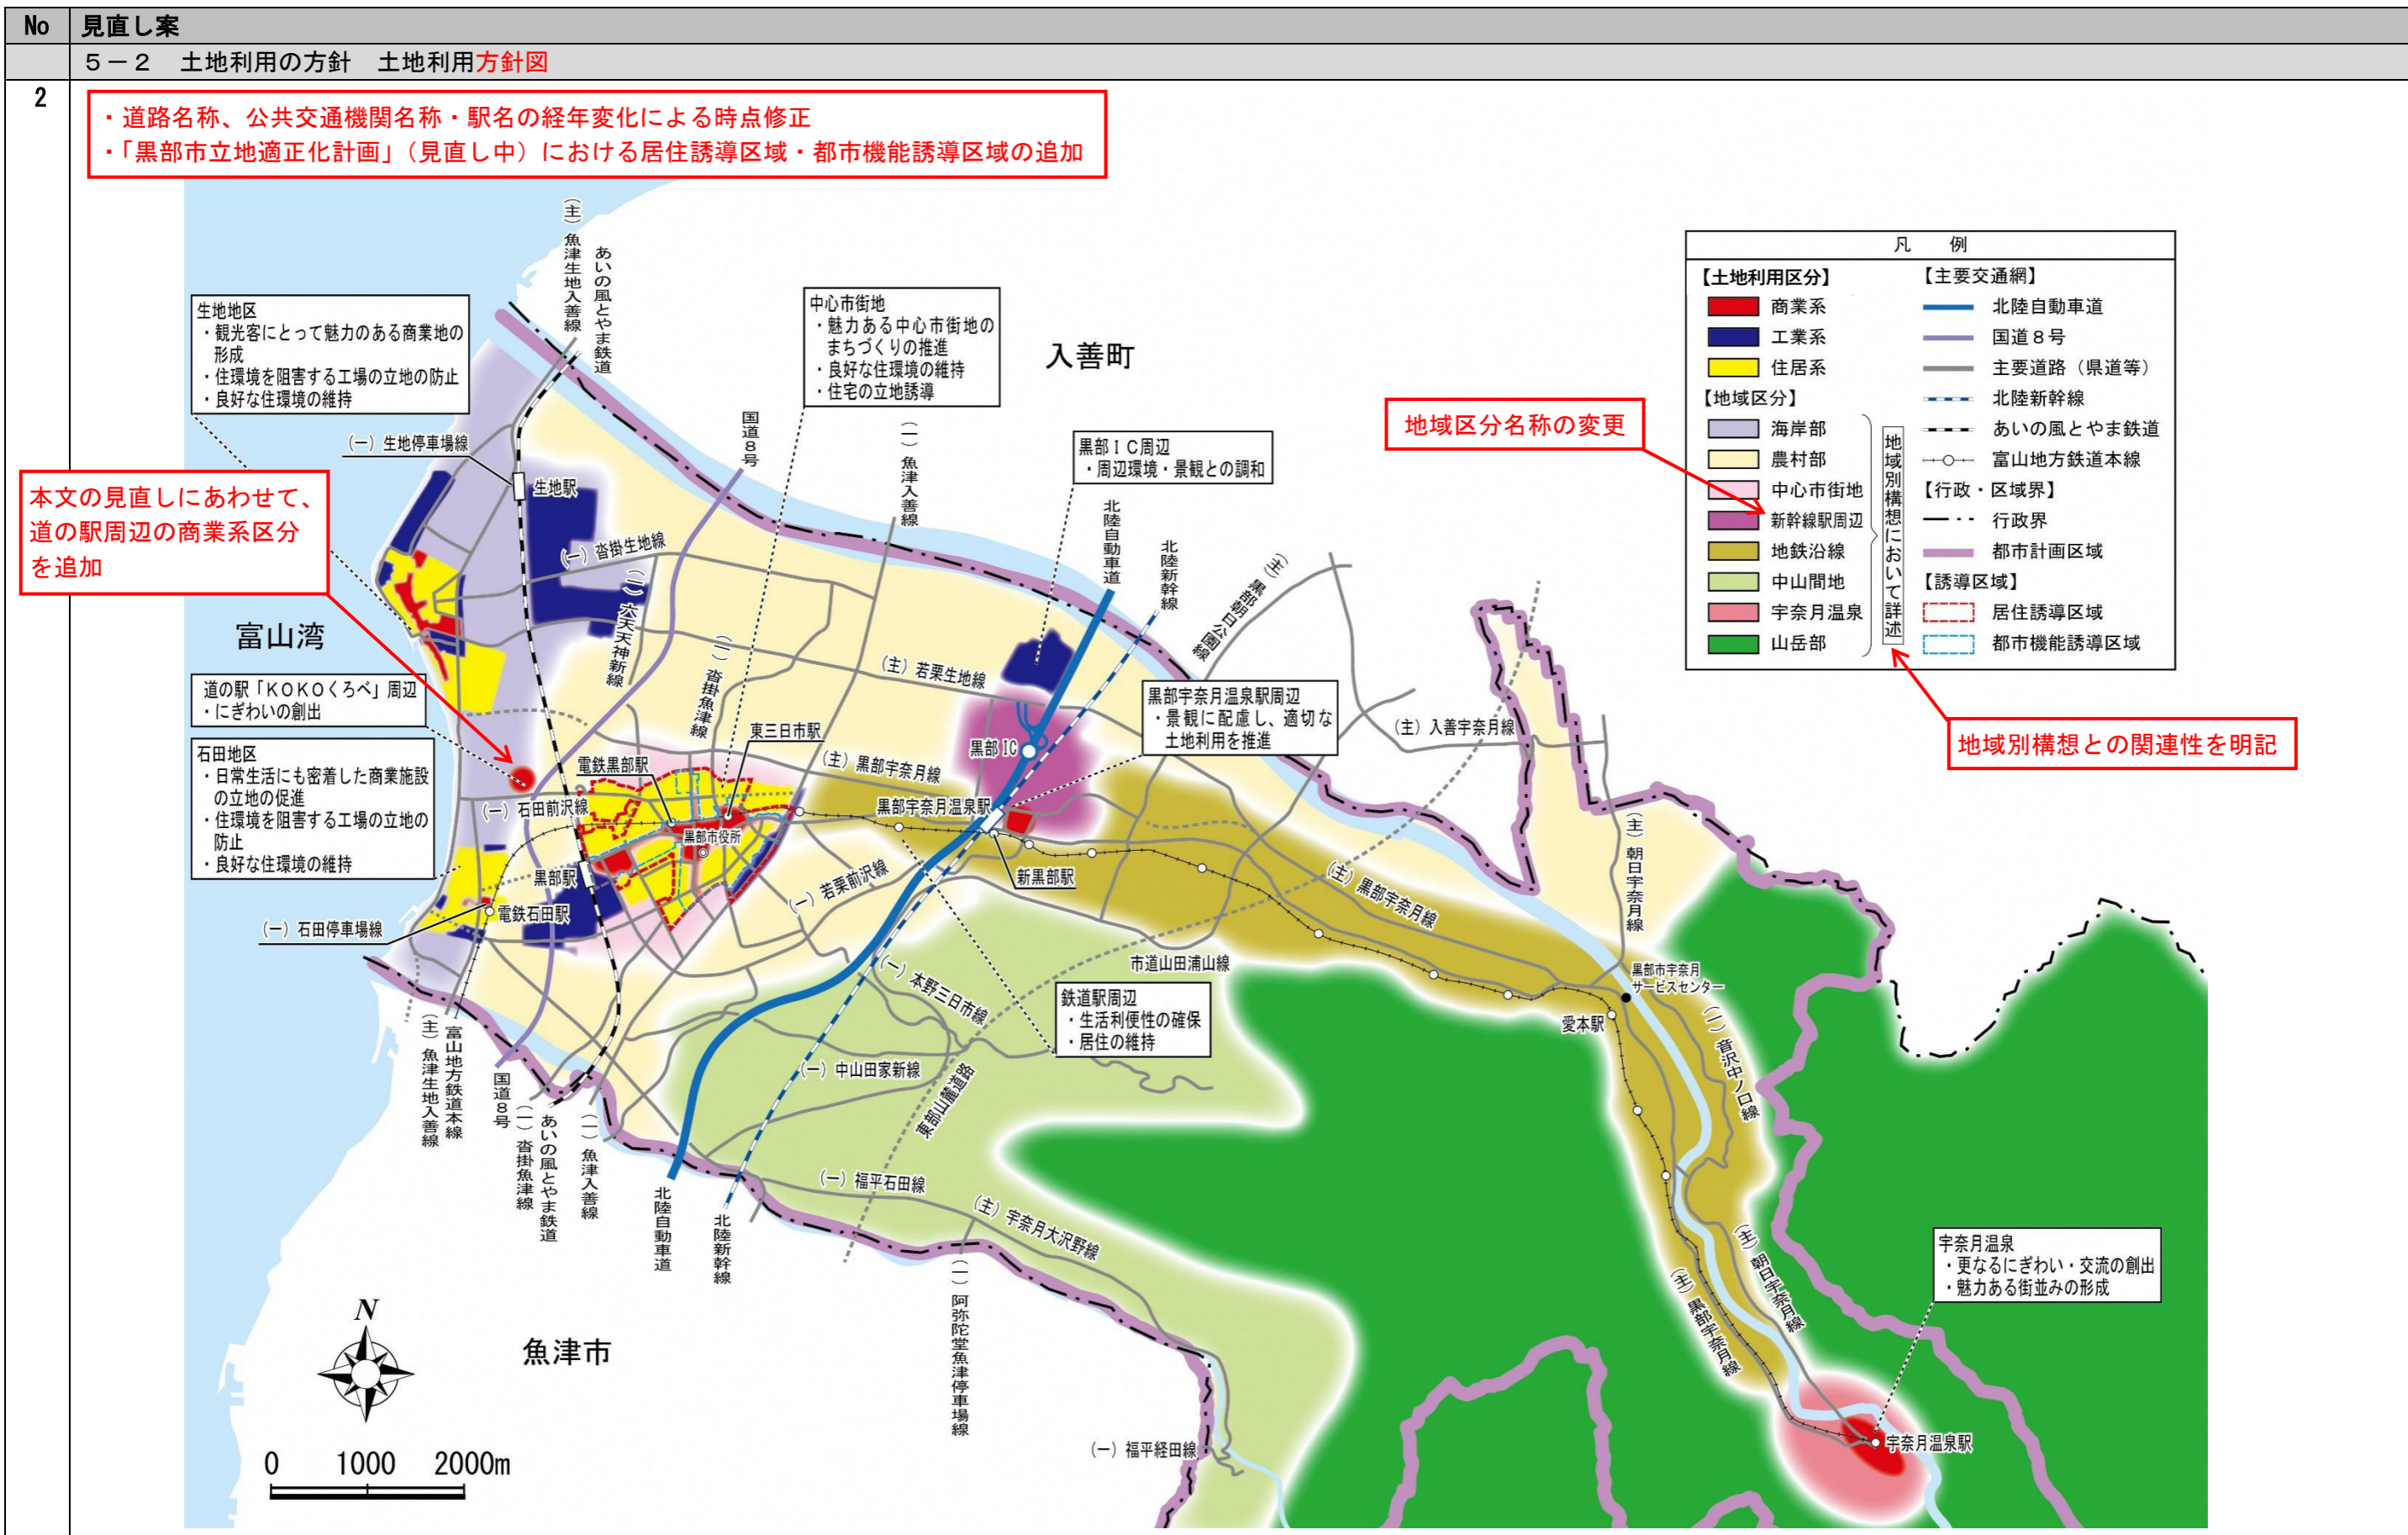

参考 第2次黒部市総合振興計画基本構想（H29年9月） 土地利用イメージ図

- ・ (仮称) くろべ市民交流センターの正式名称は、くろべ市民交流センターになりました。(令和5年3月)
- ・ 道の駅「(仮称) くろべ」の正式名称は、道の駅 KOKO くろべになりました。(令和2年12月)

5-1 将来都市構造

5-2 土地利用方針図

5-3 道路及び公共交通の整備方針図