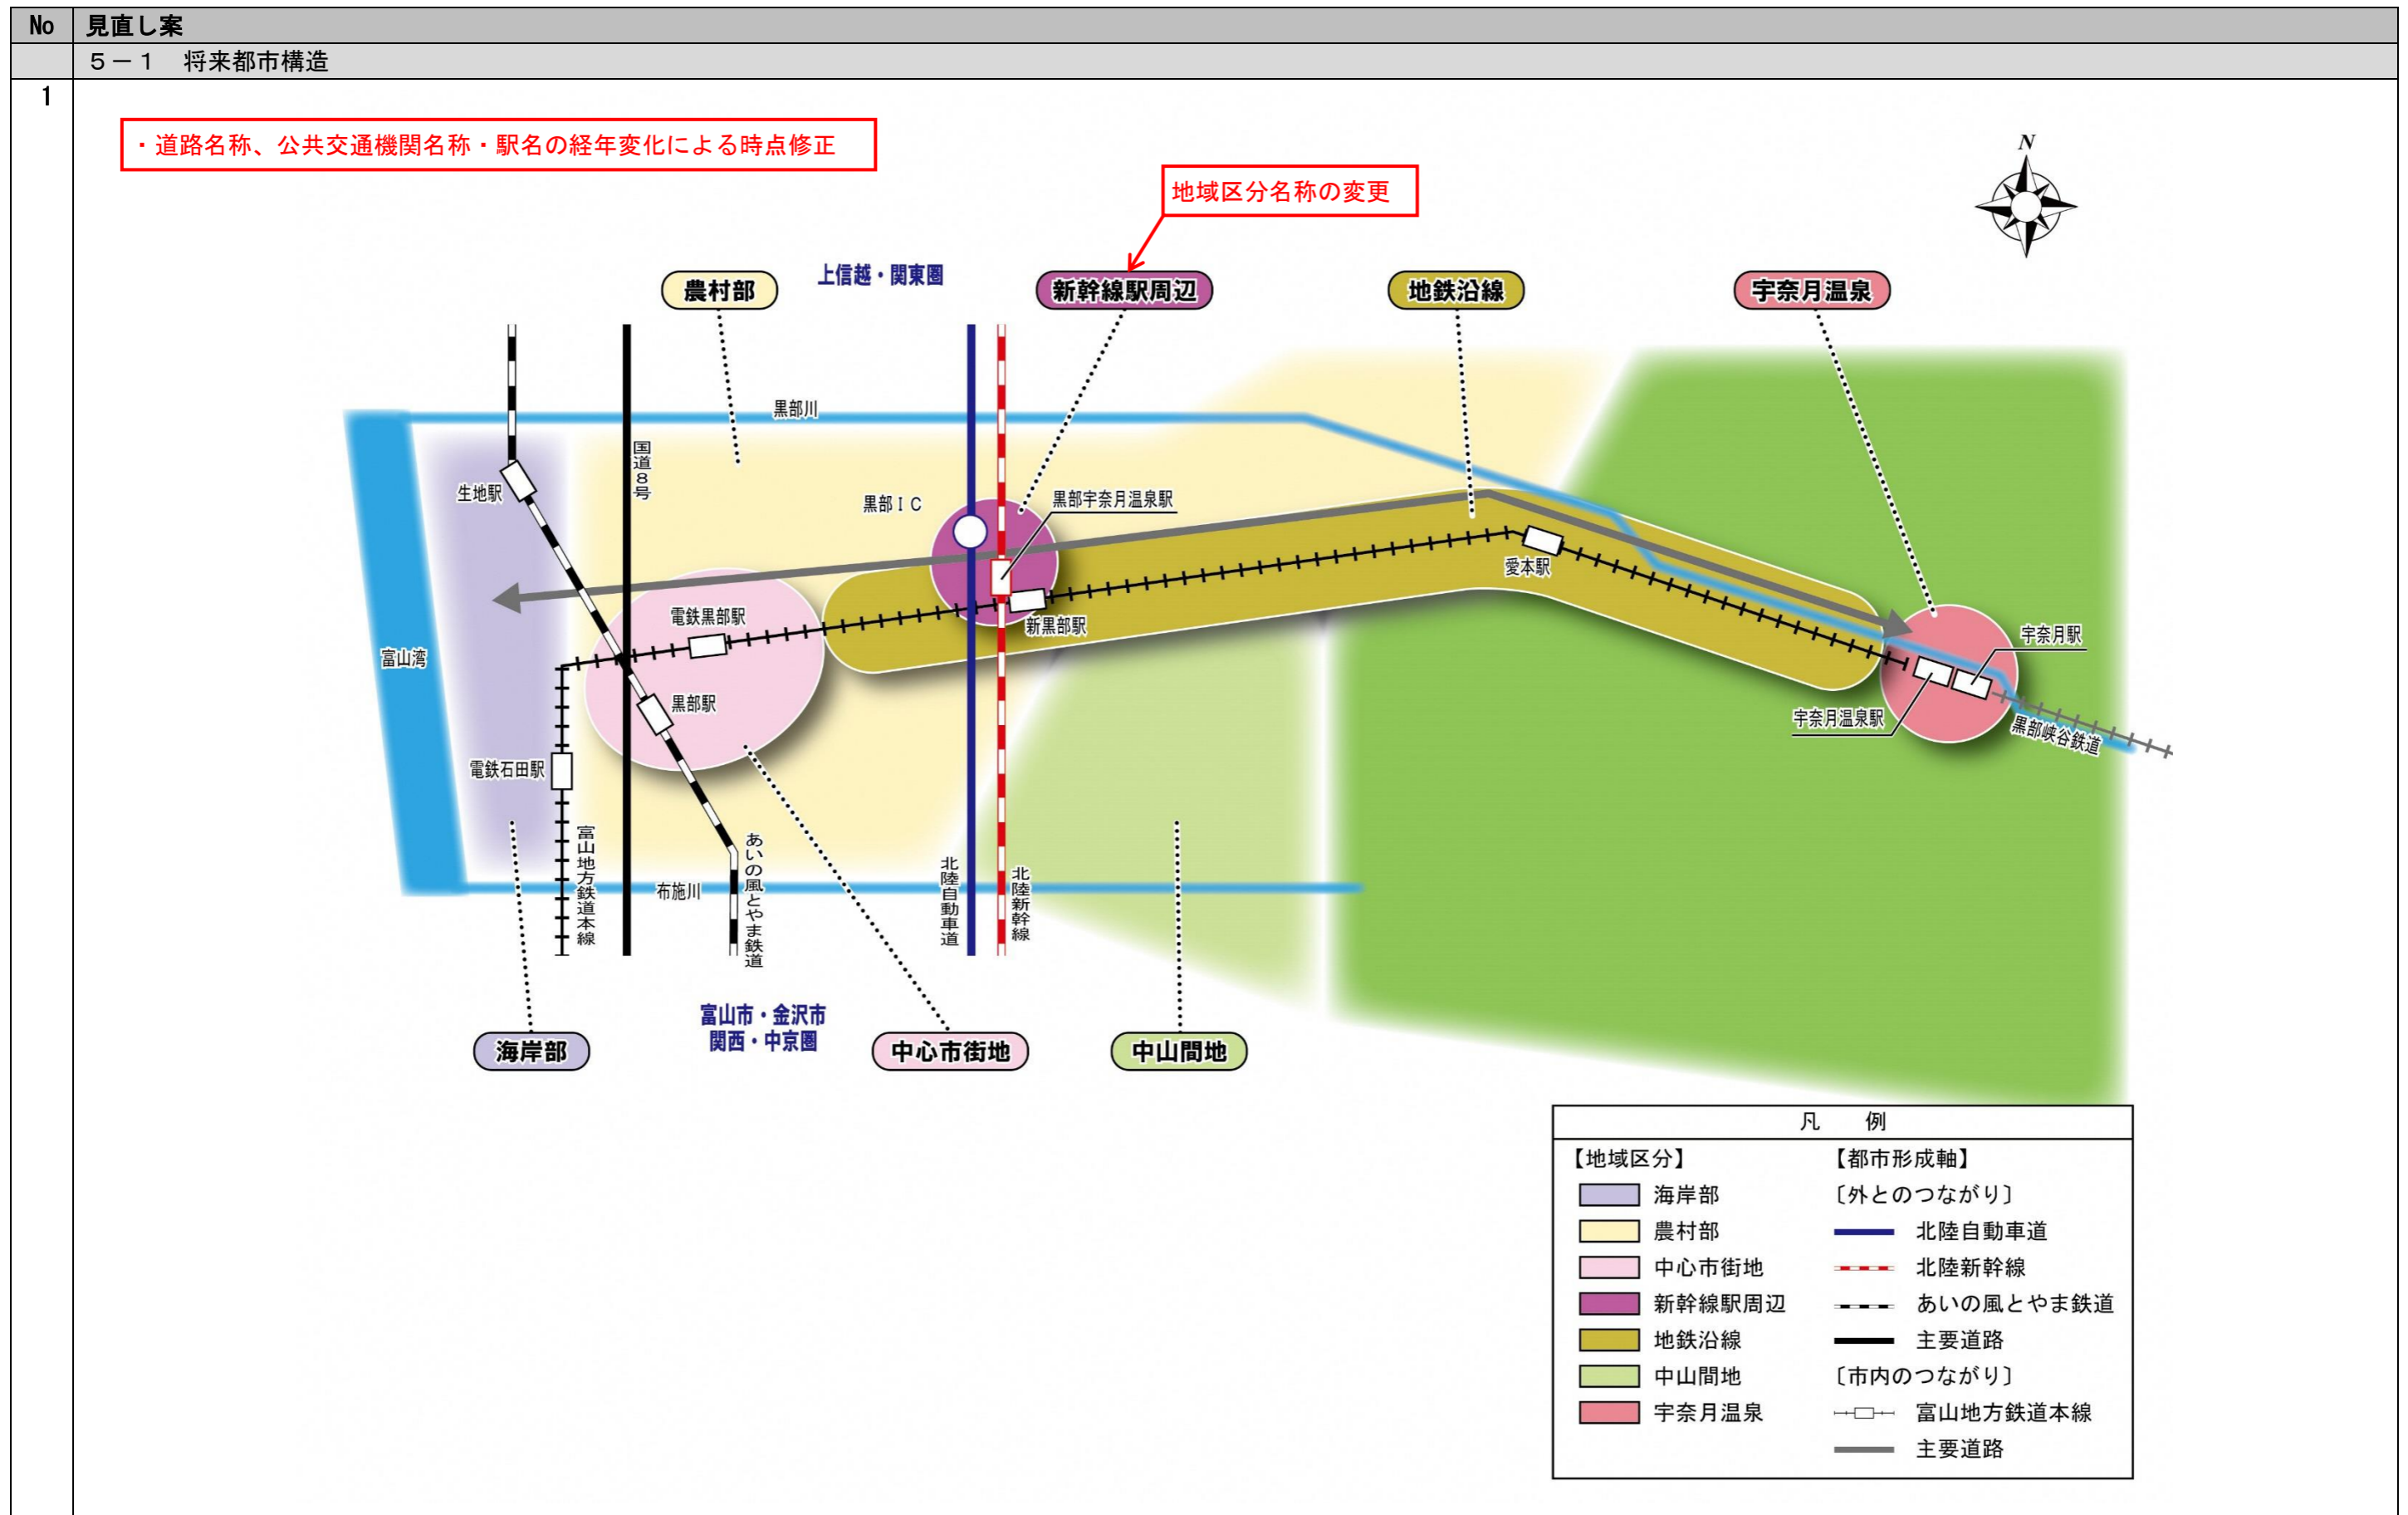

参考 第2次黒部市総合振興計画基本構想（H29年9月） 土地利用イメージ図

- ・ (仮称) くろべ市民交流センターの正式名称は、くろべ市民交流センターになりました。(令和5年3月)
- ・ 道の駅「(仮称) くろべ」の正式名称は、道の駅 KOKO くろべになりました。(令和2年12月)

5-1 将来都市構造

5-2 土地利用方針図

5-3 道路及び公共交通の整備方針図