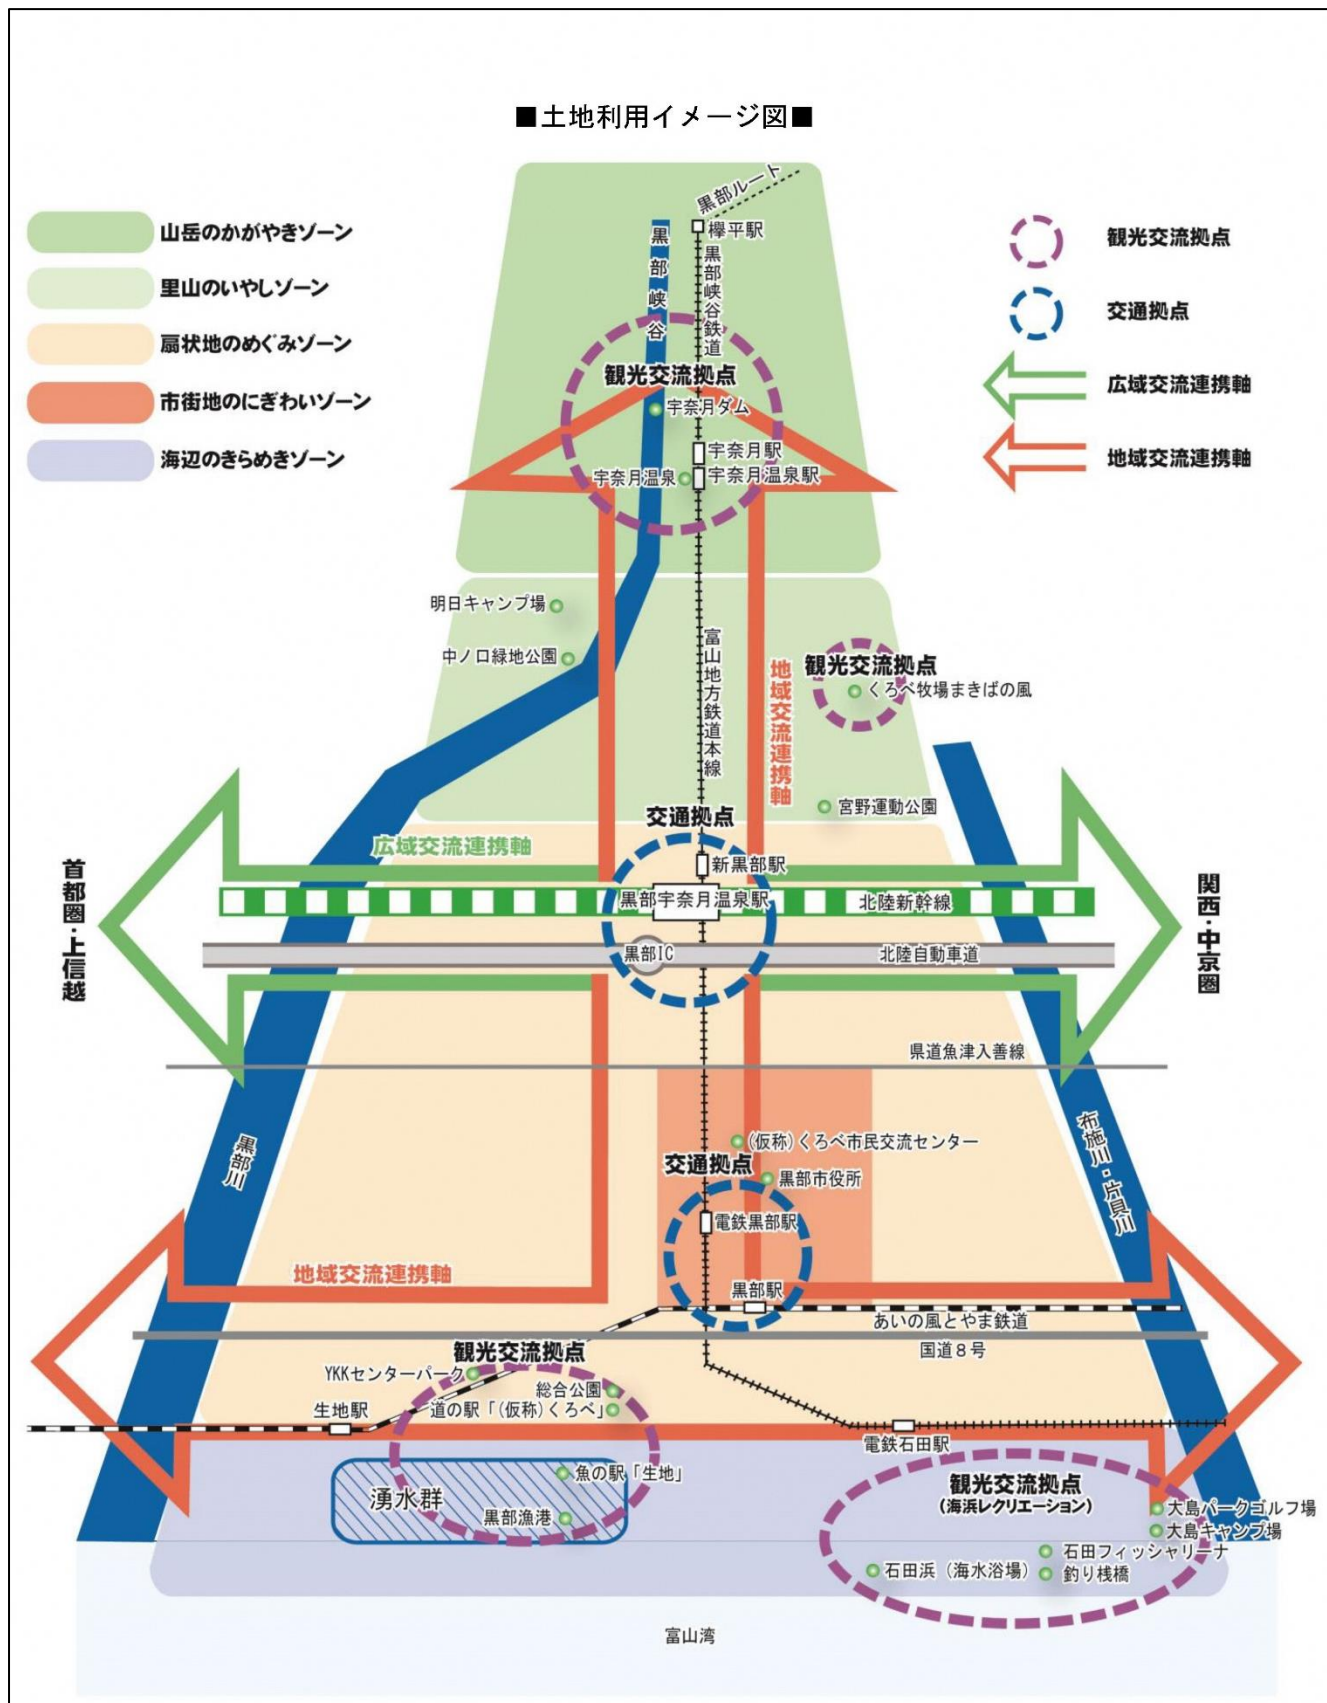

参考 第2次黒部市総合振興計画基本構想（H29年9月） 土地利用イメージ図

- ・ (仮称) くろべ市民交流センターの正式名称は、くろべ市民交流センターになりました。(令和5年3月)
- ・ 道の駅「(仮称) くろべ」の正式名称は、道の駅 KOKO くろべになりました。(令和2年12月)

5-1 将来都市構造

5-2 土地利用方針図

5-3 道路及び公共交通の整備方針図