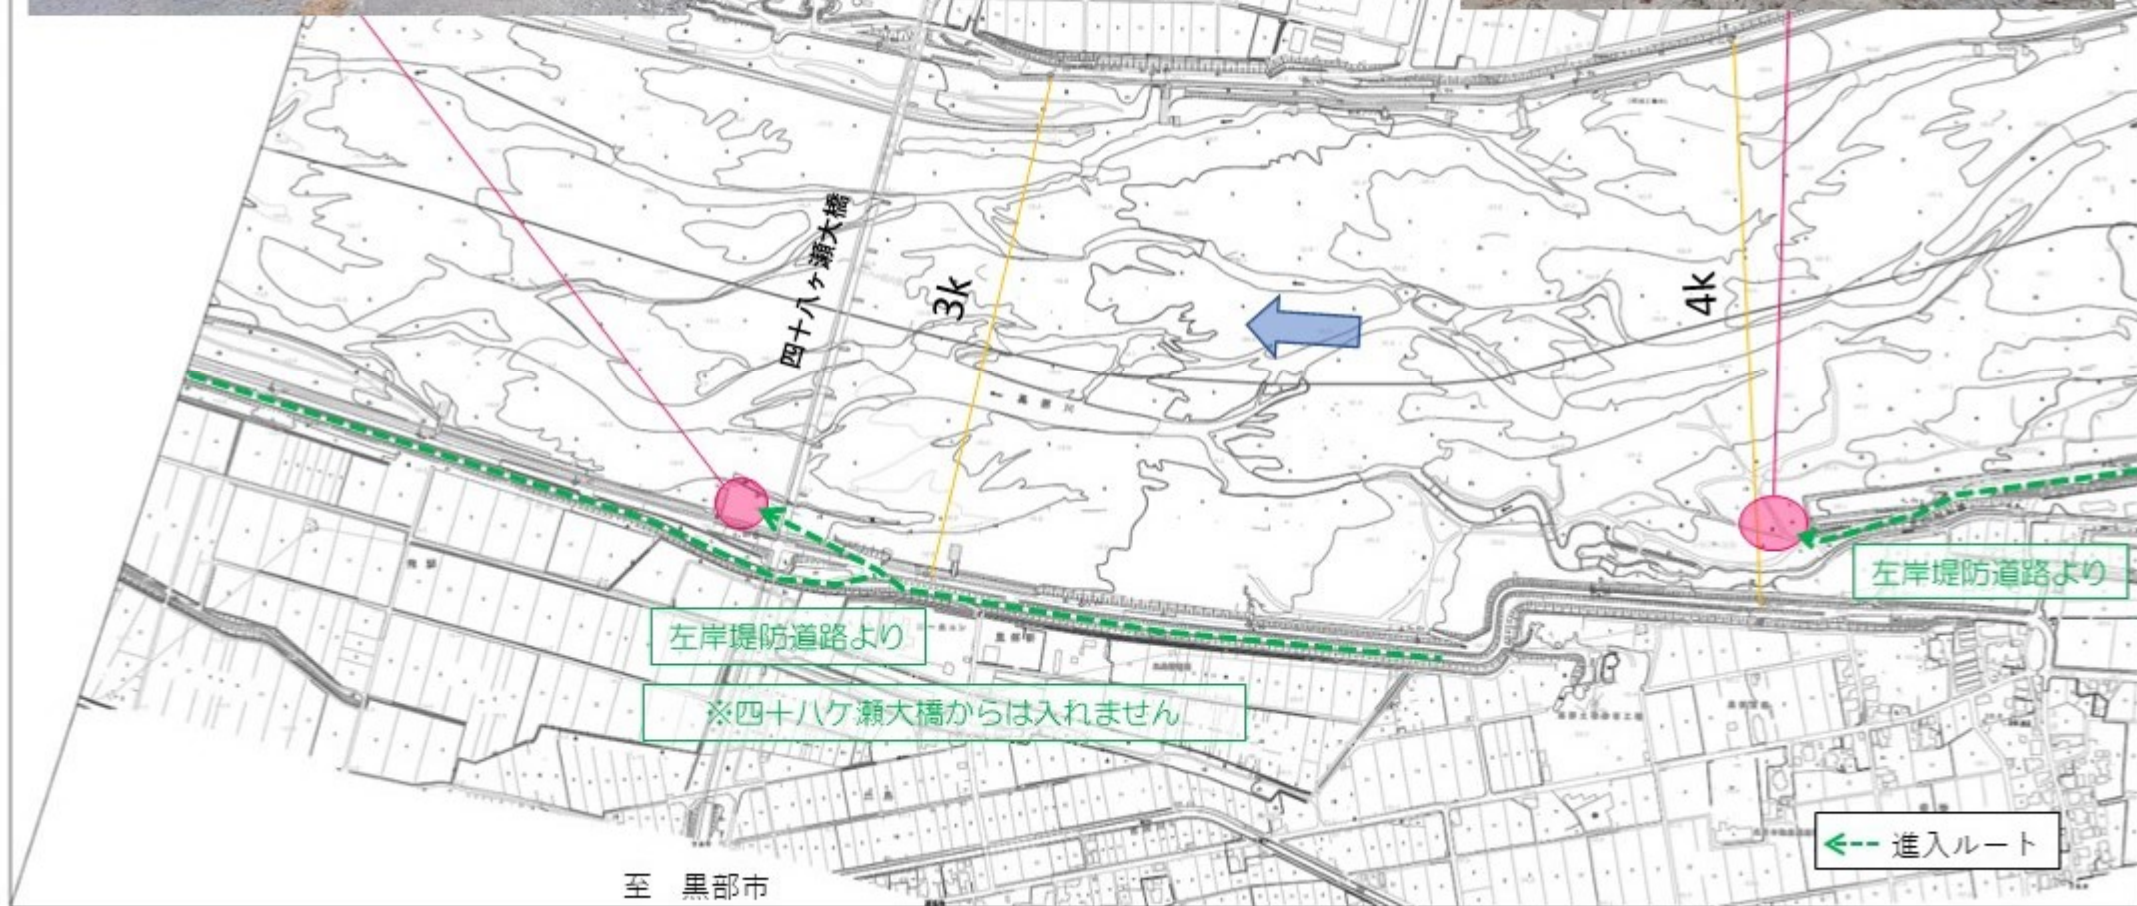

流木・伐採木の無償配布箇所について【左岸14.6k、14.8k、15.0k、15.4k付近】

黒部市内山地先（河口から左岸14.8k付近）

黒部市内山地先（河口から左岸15.0k付近）

黒部市内山地先（河口から左岸14.6k付近）

黒部市内山地先（河口から左岸15.4k付近）

県道朝日宇奈月線より

← 進入ルート

流木・伐採木の無償配布箇所について【左岸2.8k、4.0k付近】

黒部市出島地先（河口から左岸2.8k付近）

至 入善町

黒部市沓掛地先（河口から左岸4.0k付近）

流木・伐採木の無償配布箇所について【左岸8.2k、8.8k付近】

流木・伐採木の無償配布箇所について【左岸9.4k、10.2k、11.2k付近】

黒部市浦山地先（河口から左岸9.4k付近）

黒部市浦山地先（河口から左岸10.2k付近）

黒部市下立地先（河口から左岸11.2k付近）

至 黒部市

← 進入ルート

流木・伐採木の無償配布箇所について【左岸12.2k付近】

黒部市下立地先（河口から左岸12.2k付近）

12k

13k

黒本橋

14k

左岸堤防道路より

黒部市下立地先（河口から左岸12.2k付近）

← 進入ルート