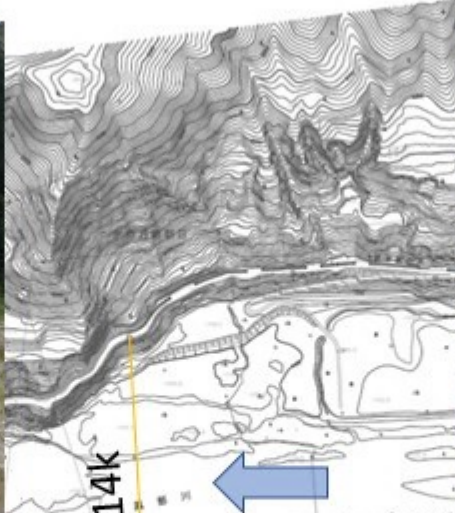

流木・伐採木の無償配布箇所について【左岸14.6k、14.8k、15.0k、15.4k付近】

黒部市内山地先（河口から左岸14.8k付近）

黒部市内山地先（河口から左岸15.0k付近）

黒部市内山地先（河口から左岸14.6k付近）

黒部市内山地先（河口から左岸15.4k付近）

県道朝日宇奈月線より

← 進入ルート

流木・伐採木の無償配布箇所について【左岸2.8k、4.0k付近】

黒部市出島地先（河口から左岸2.8k付近）

至 入善町

黒部市沓掛地先（河口から左岸4.0k付近）

流木・伐採木の無償配布箇所について【左岸8.2k、8.8k付近】

流木・伐採木の無償配布箇所について【左岸9.4k、10.2k、11.2k付近】

黒部市浦山地先（河口から左岸9.4k付近）

黒部市浦山地先（河口から左岸10.2k付近）

黒部市下立地先（河口から左岸11.2k付近）

至 黒部市

← 進入ルート

流木・伐採木の無償配布箇所について【左岸12.2k付近】

黒部市下立地先（河口から左岸12.2k付近）

12k

13k

黒本橋

14k

左岸堤防道路より

黒部市下立地先（河口から左岸12.2k付近）

← 進入ルート