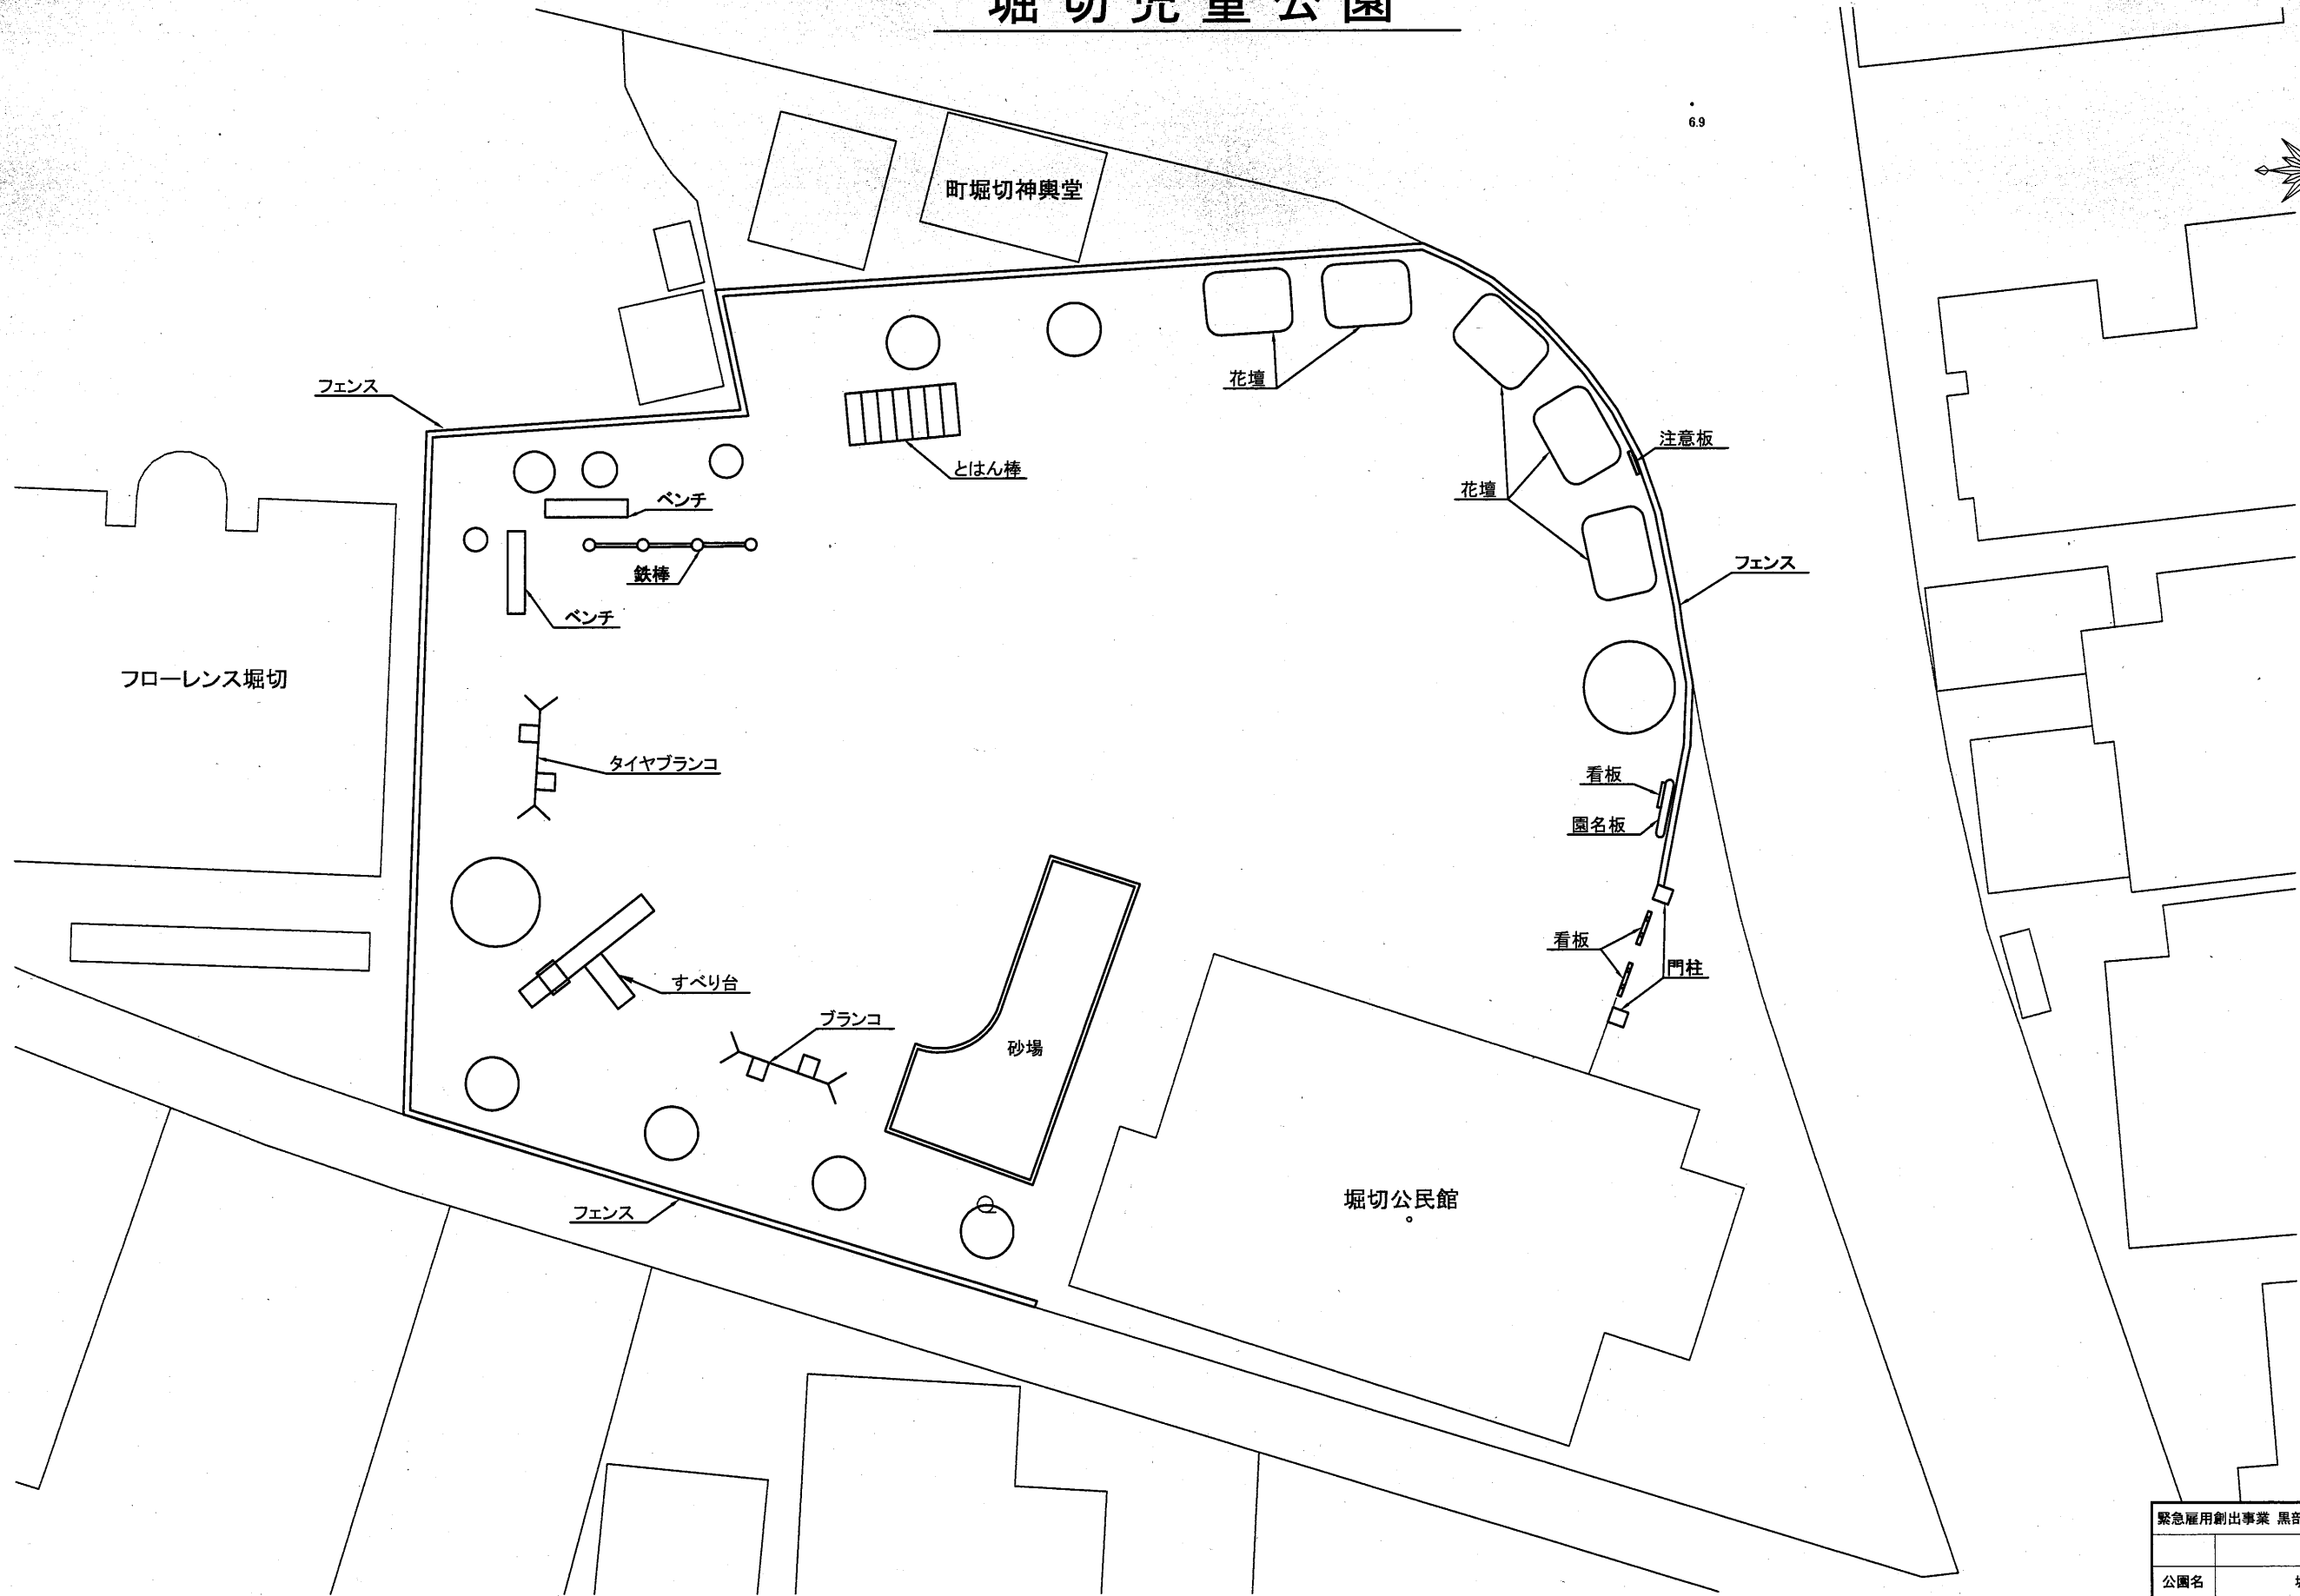

堀切児童公園

6.9

緊急雇用創出事業 黒部市公園台帳整備事業委託			
公園名	堀切児童公園		
縮尺	1/200	枚数	1/1
平成24年 3月 日		図面	
黒部市都市建設部都市計画課