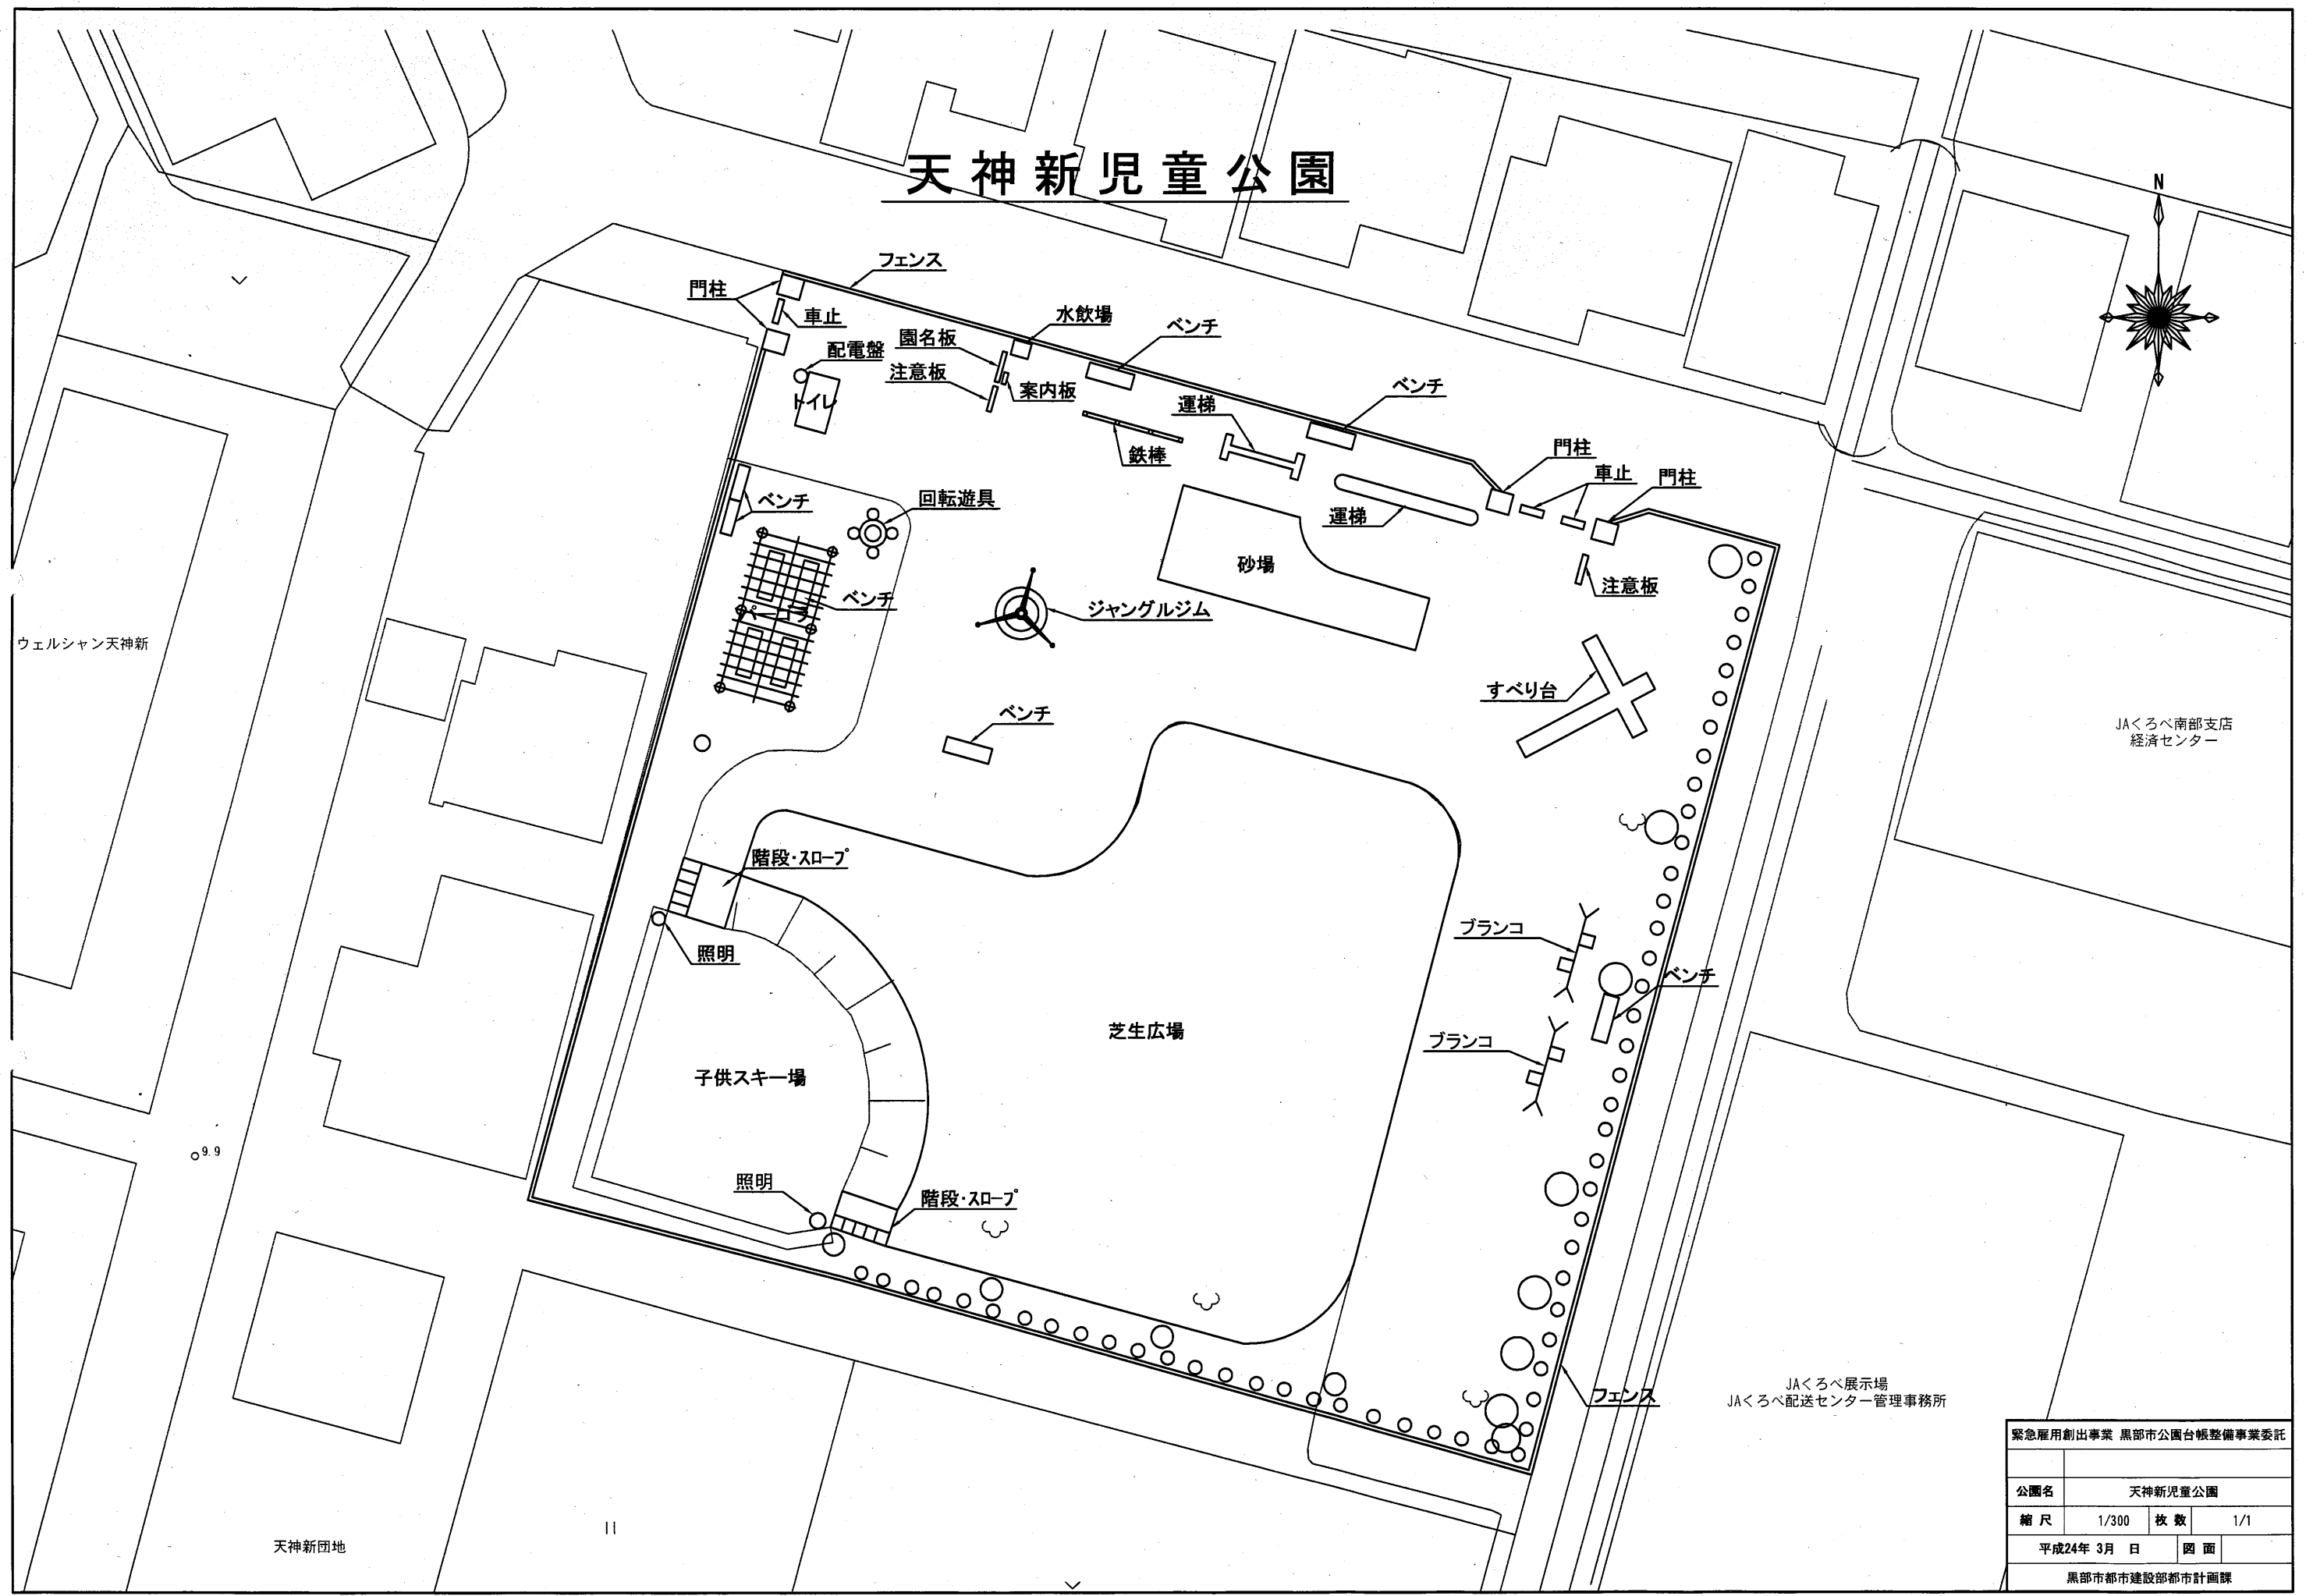

天神新児童公園

ウェルシヤン天神新

JAくろべ南部支店
経済センター

JAくろべ展示場
JAくろべ配送センター管理事務所

天神新団地

11

緊急雇用創出事業 黒部市公園台帳整備事業委託			
公園名	天神新児童公園		
縮尺	1/300	枚数	1/1
平成24年 3月 日		図面	
黒部市都市建設部都市計画課			

堀切児童公園