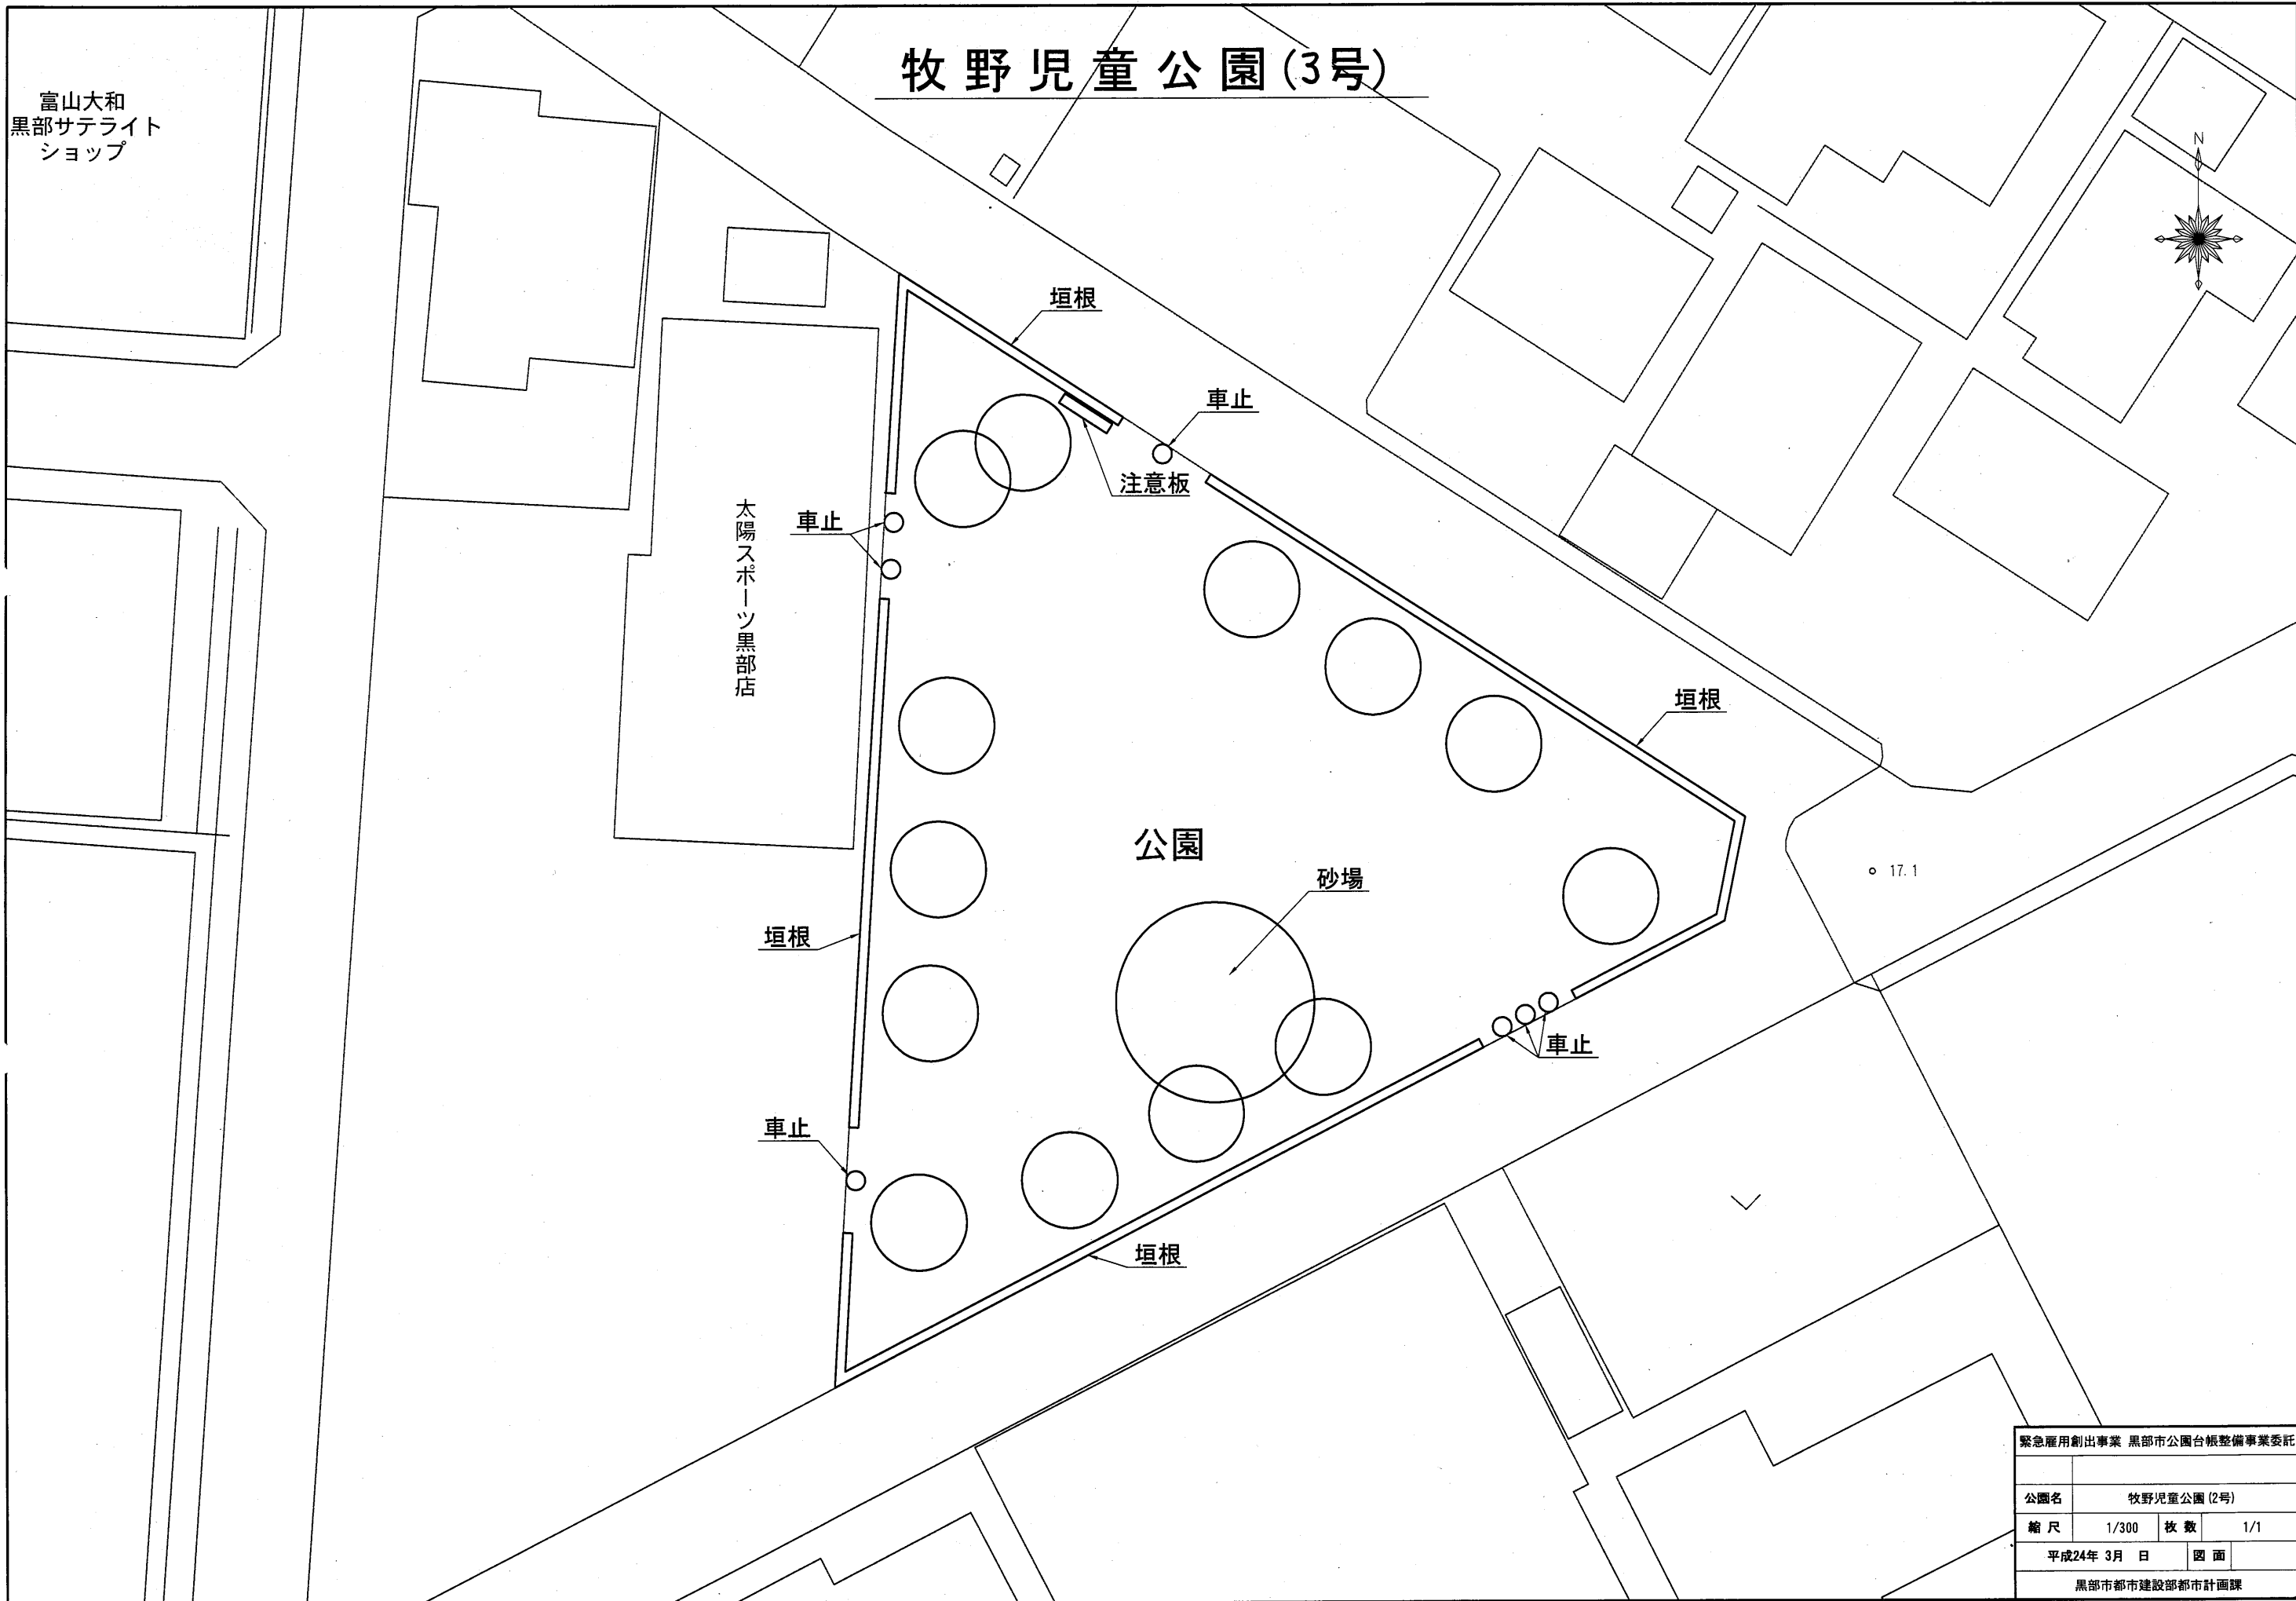

岩田クリニック

公園

緊急雇用創出事業 黒部市公園台帳整備事業委託			
公園名	牧野児童公園(3号)		
縮尺	1/300	枚数	1/1
平成24年 3月 日		図面	
黒部市都市建設部都市計画課			

牧野児童公園(3号)

富山大和
黒部サテライト
ショップ

太陽スポーツ黒部店

緊急雇用創出事業 黒部市公園台帳整備事業委託			
公園名	牧野児童公園(2号)		
縮尺	1/300	枚数	1/1
平成24年 3月 日		図面	
黒部市都市建設部都市計画課			