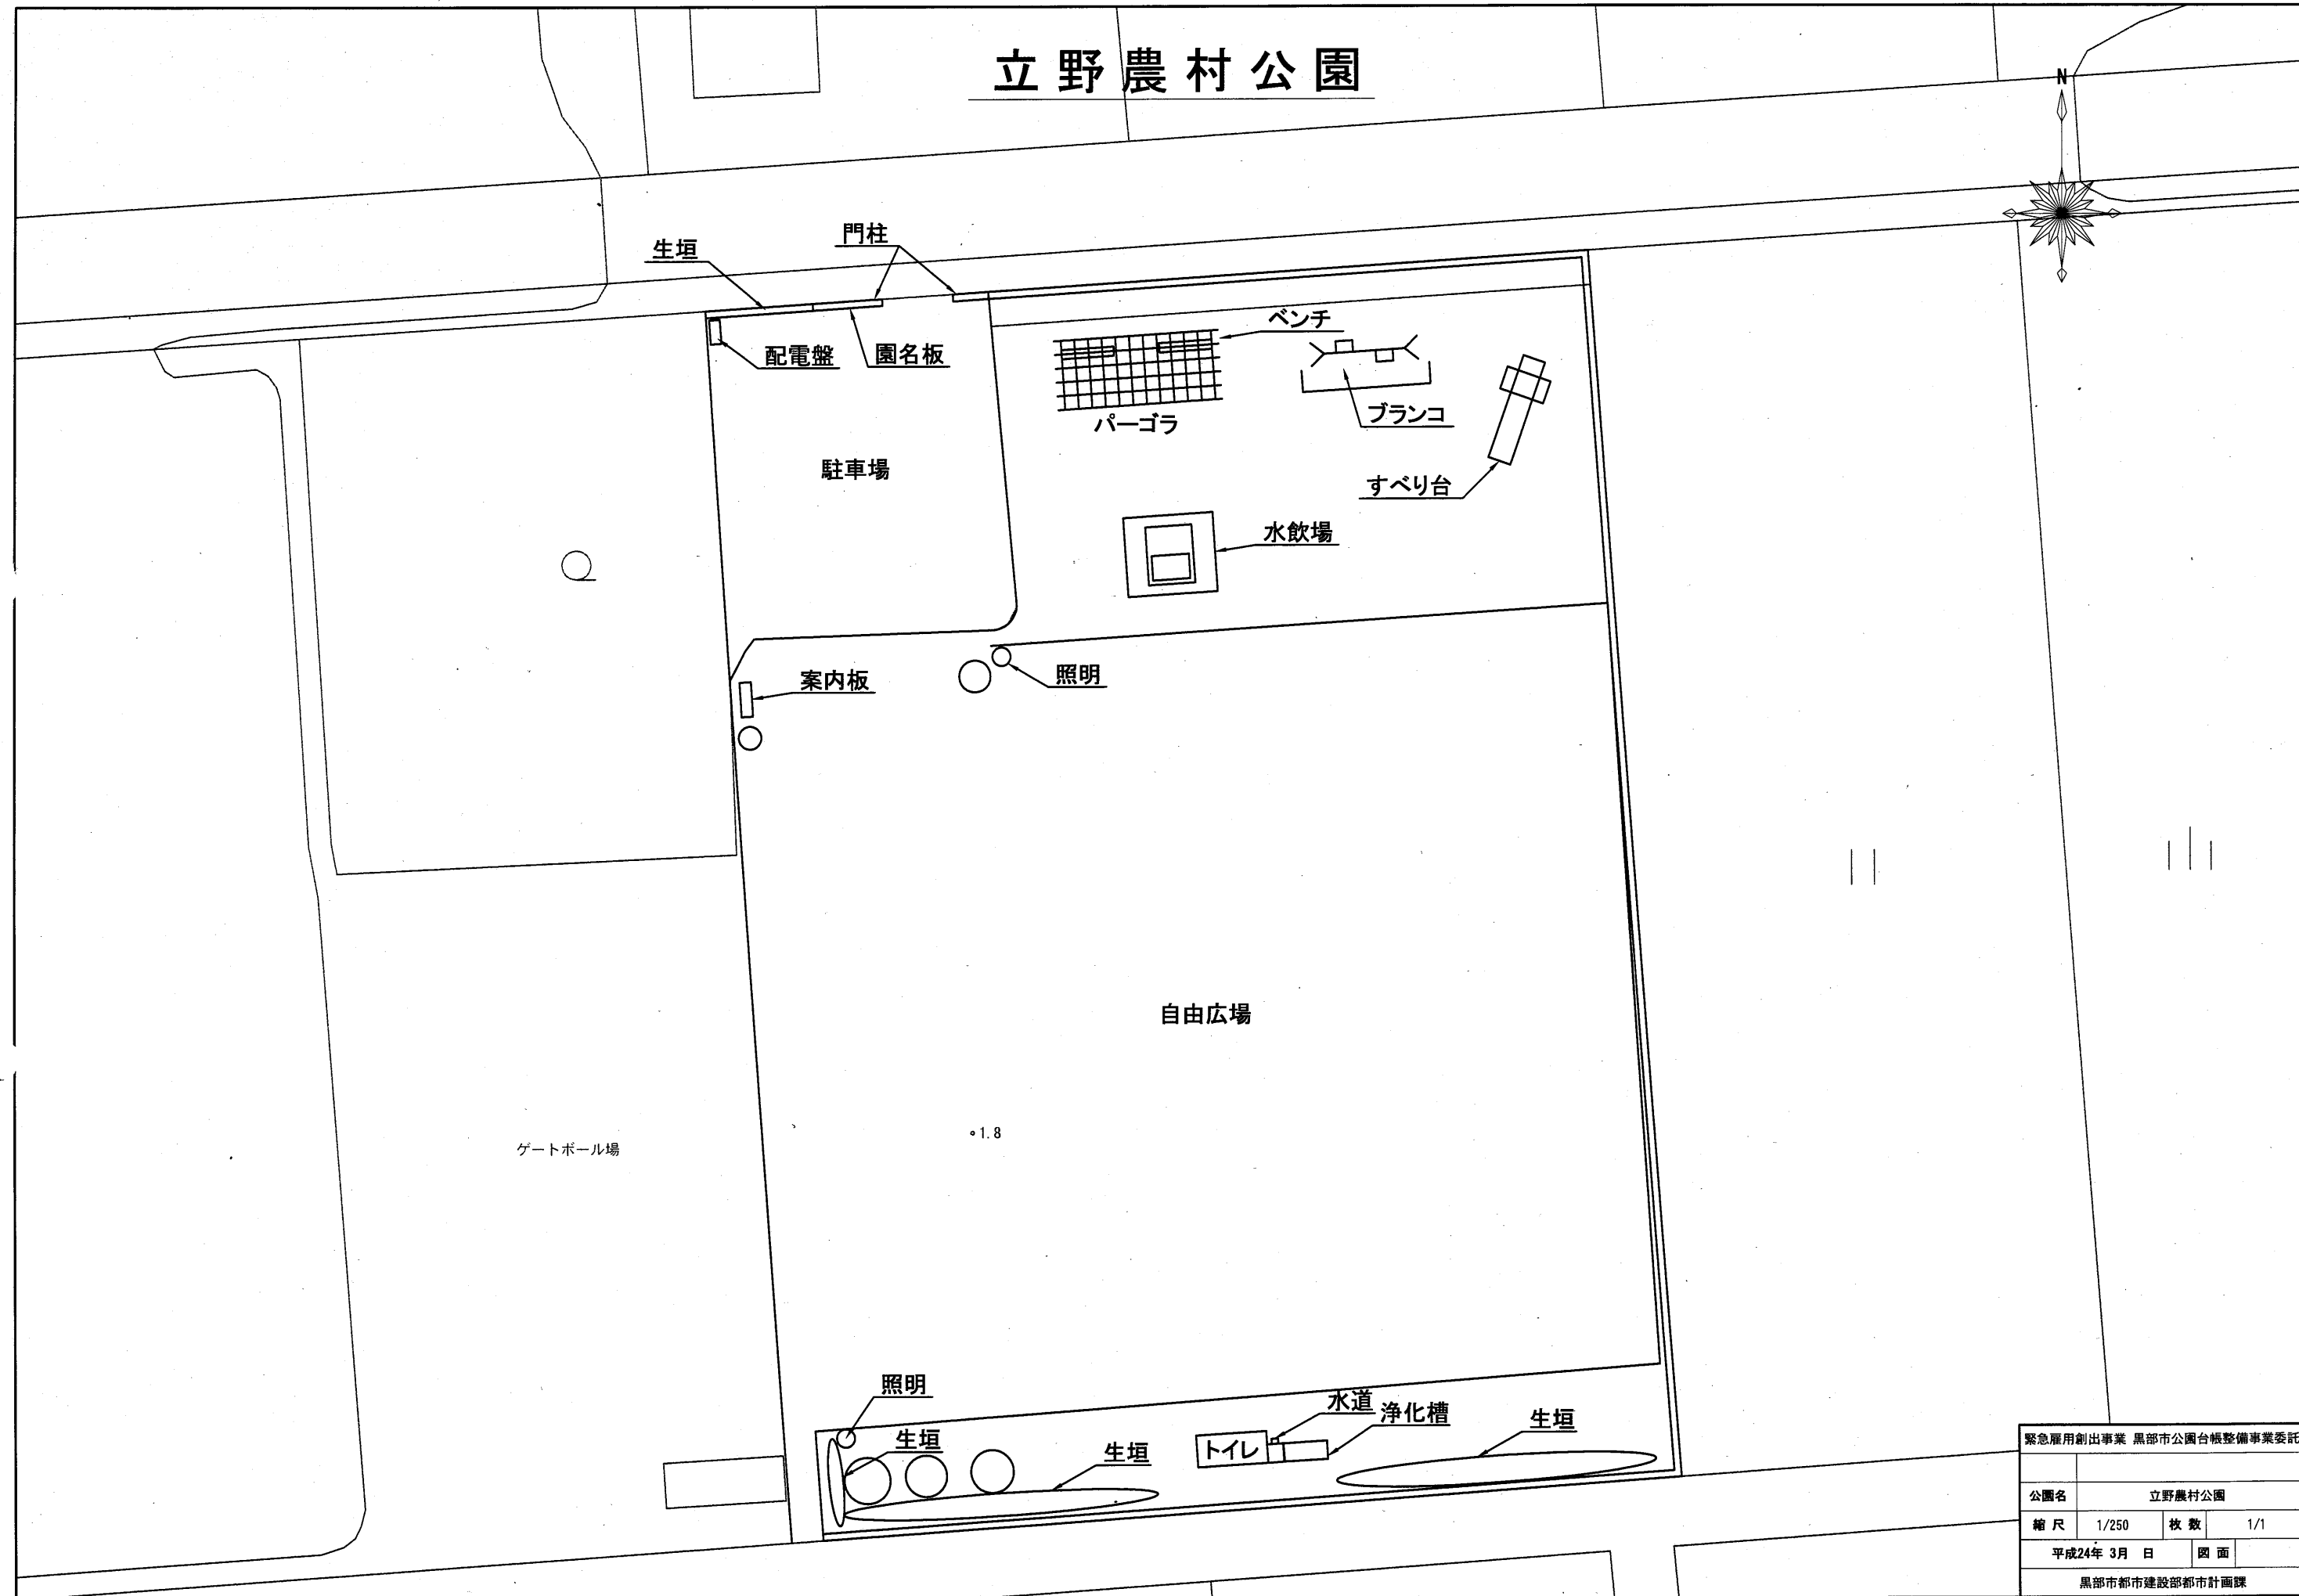

立野農村公園

緊急雇用創出事業 黒部市公園台帳整備事業委託			
公園名	立野農村公園		
縮尺	1/250	枚数	1/1
平成24年 3月 日		図面	
黒部市都市建設部都市計画課