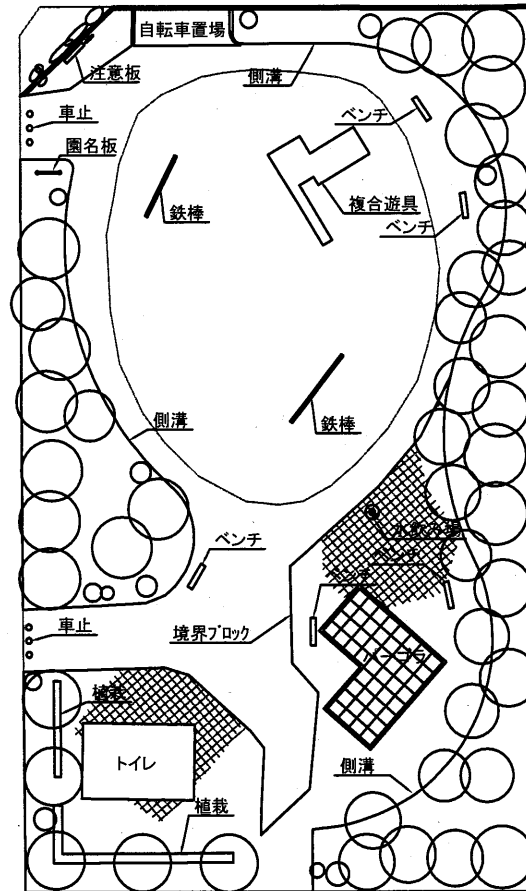

天神新児童公園

ウェルシヤン天神新

JAくろべ南部支店
経済センター

JAくろべ展示場
JAくろべ配送センター管理事務所

天神新団地

11

緊急雇用創出事業 黒部市公園台帳整備事業委託			
公園名	天神新児童公園		
縮尺	1/300	枚数	1/1
平成24年 3月 日		図面	
黒部市都市建設部都市計画課			

堀切児童公園

6.9

緊急雇用創出事業 黒部市公園台帳整備事業委託			
公園名	堀切児童公園		
縮尺	1/200	枚数	1/1
平成24年 3月 日		図面	
黒部市都市建設部都市計画課			

はまなす児童公園

緊急雇用創出事業 黒部市公園台帳整備事業委託			
公園名	はまなす児童公園		
縮尺	1/500	枚数	1/1
平成24年 3月 日		図面	
黒部市都市建設部都市計画課			

牧野児童公園(1号)

新 牧 野