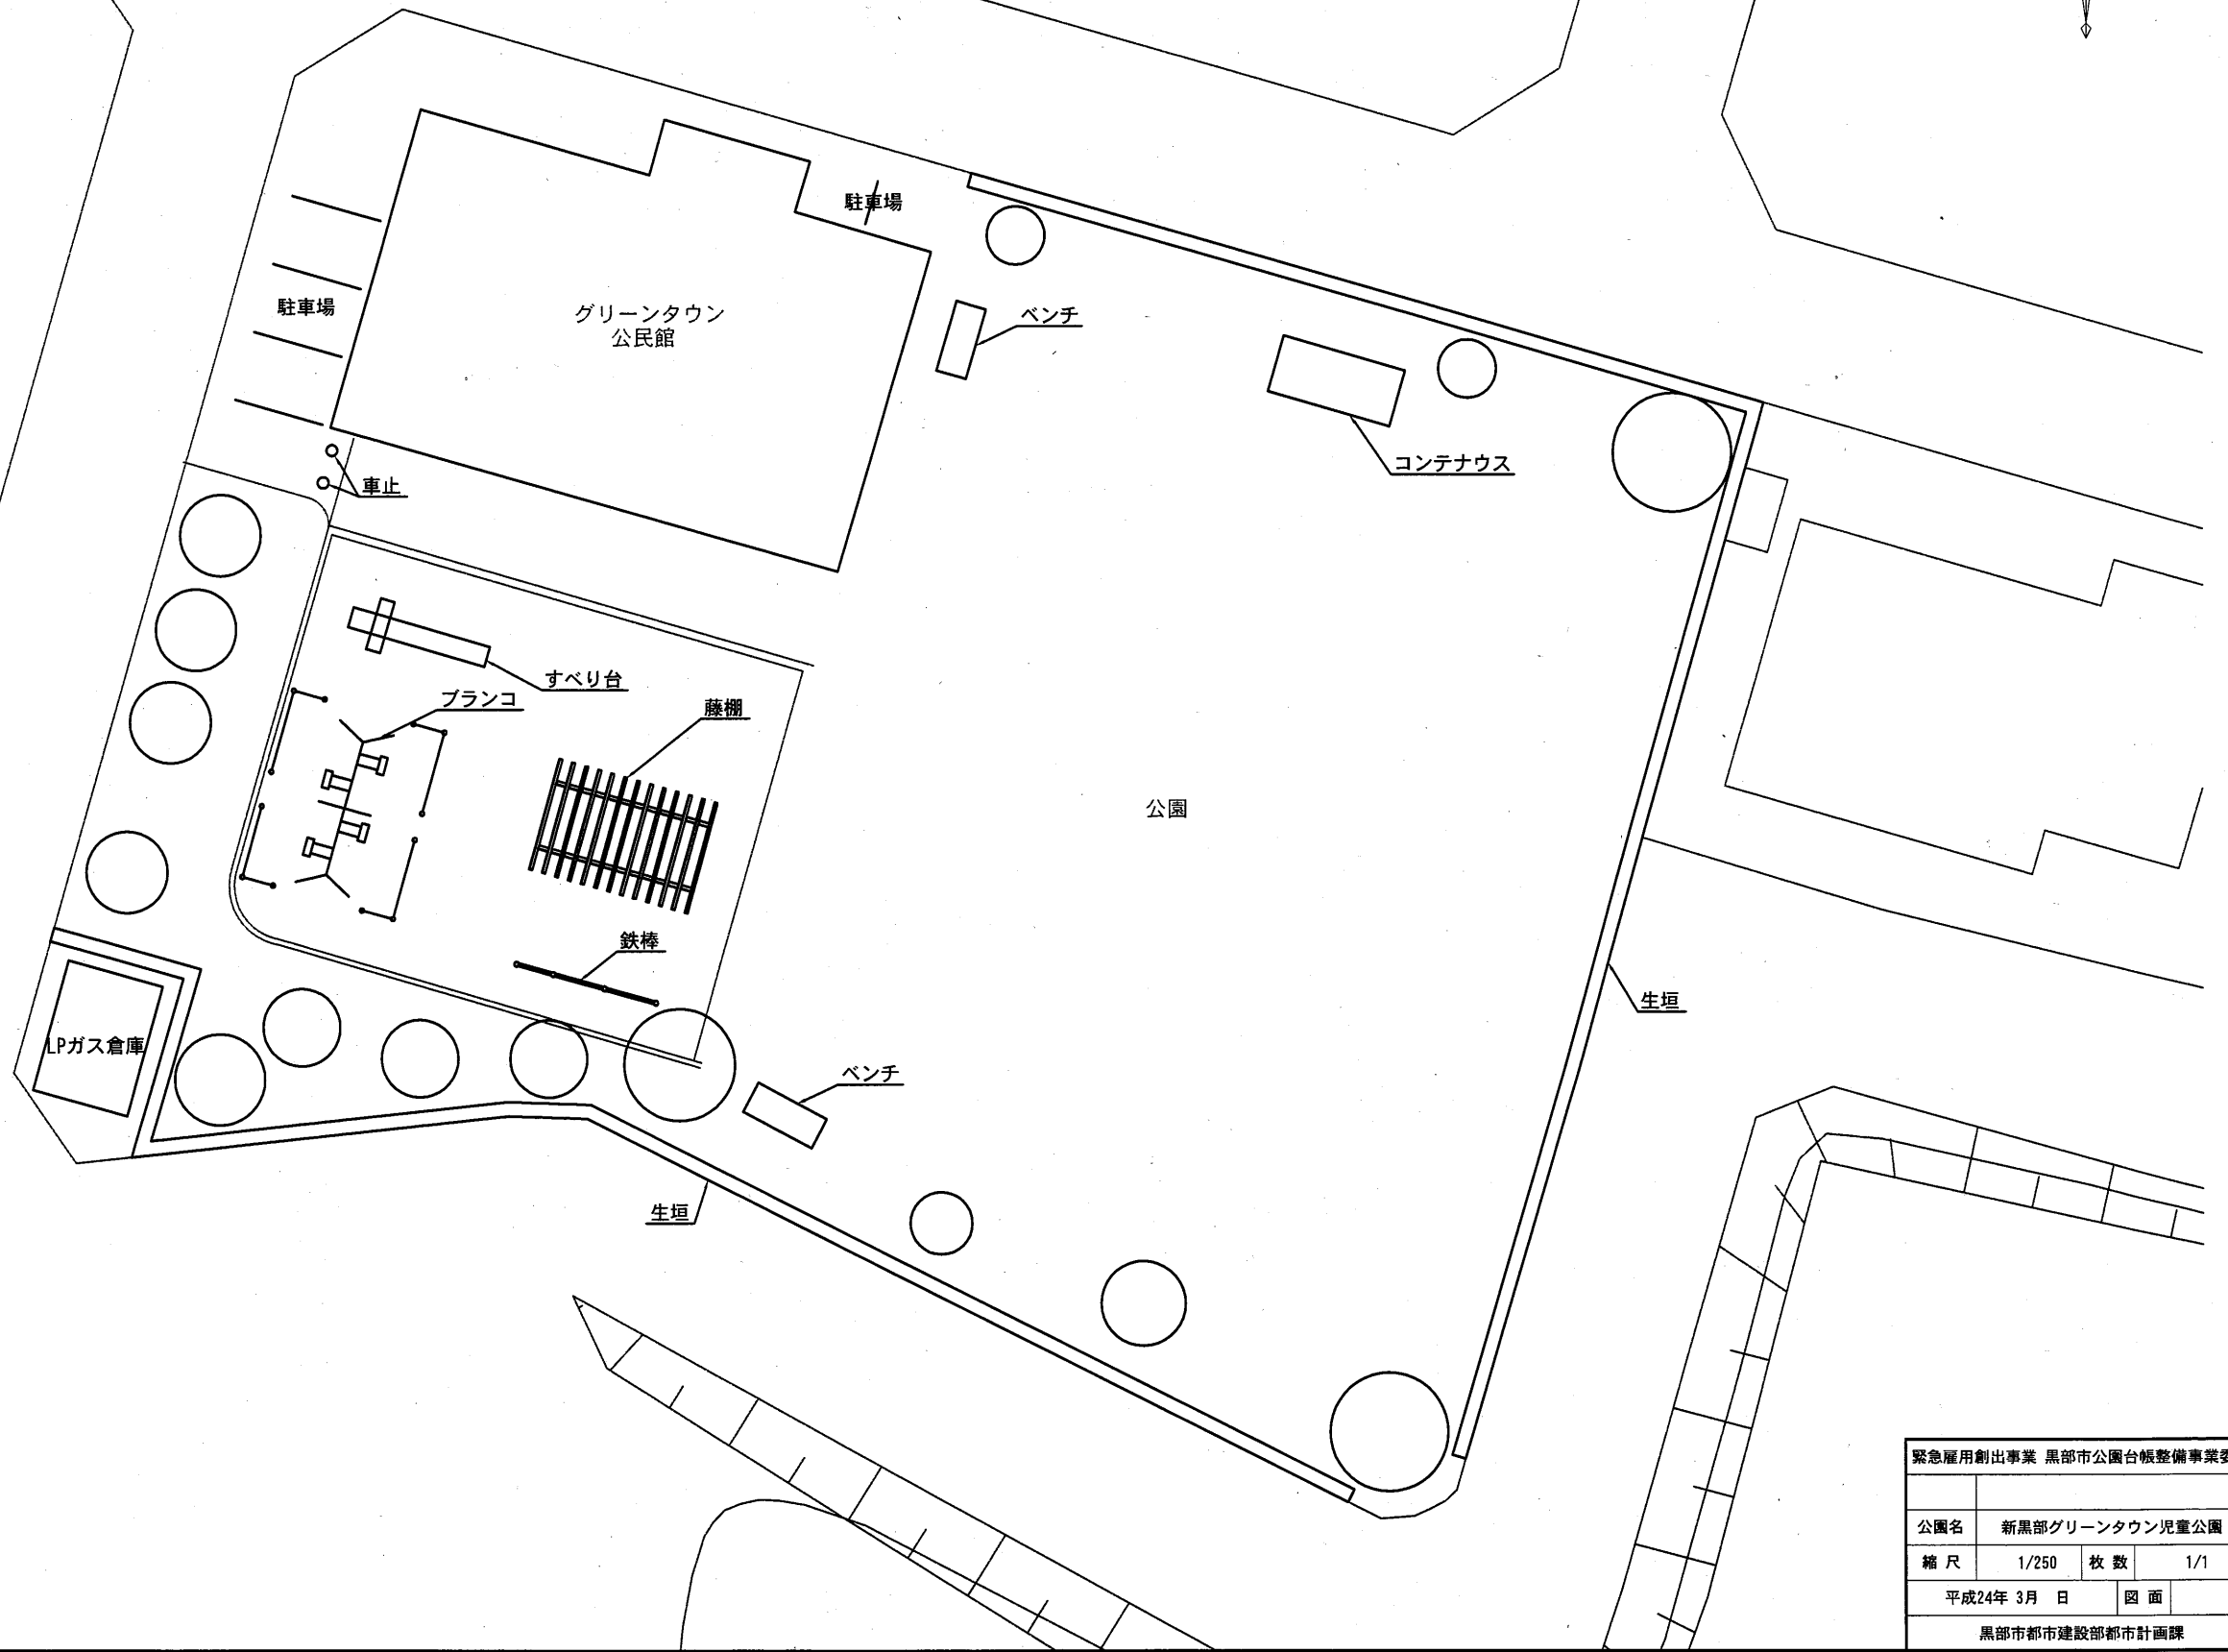

新黒部グリーンタウン児童公園

60.4

緊急雇用創出事業 黒部市公園台帳整備事業委託			
公園名	新黒部グリーンタウン児童公園		
縮尺	1/250	枚数	1/1
平成24年 3月 日		図面	
黒部市都市建設部都市計画課