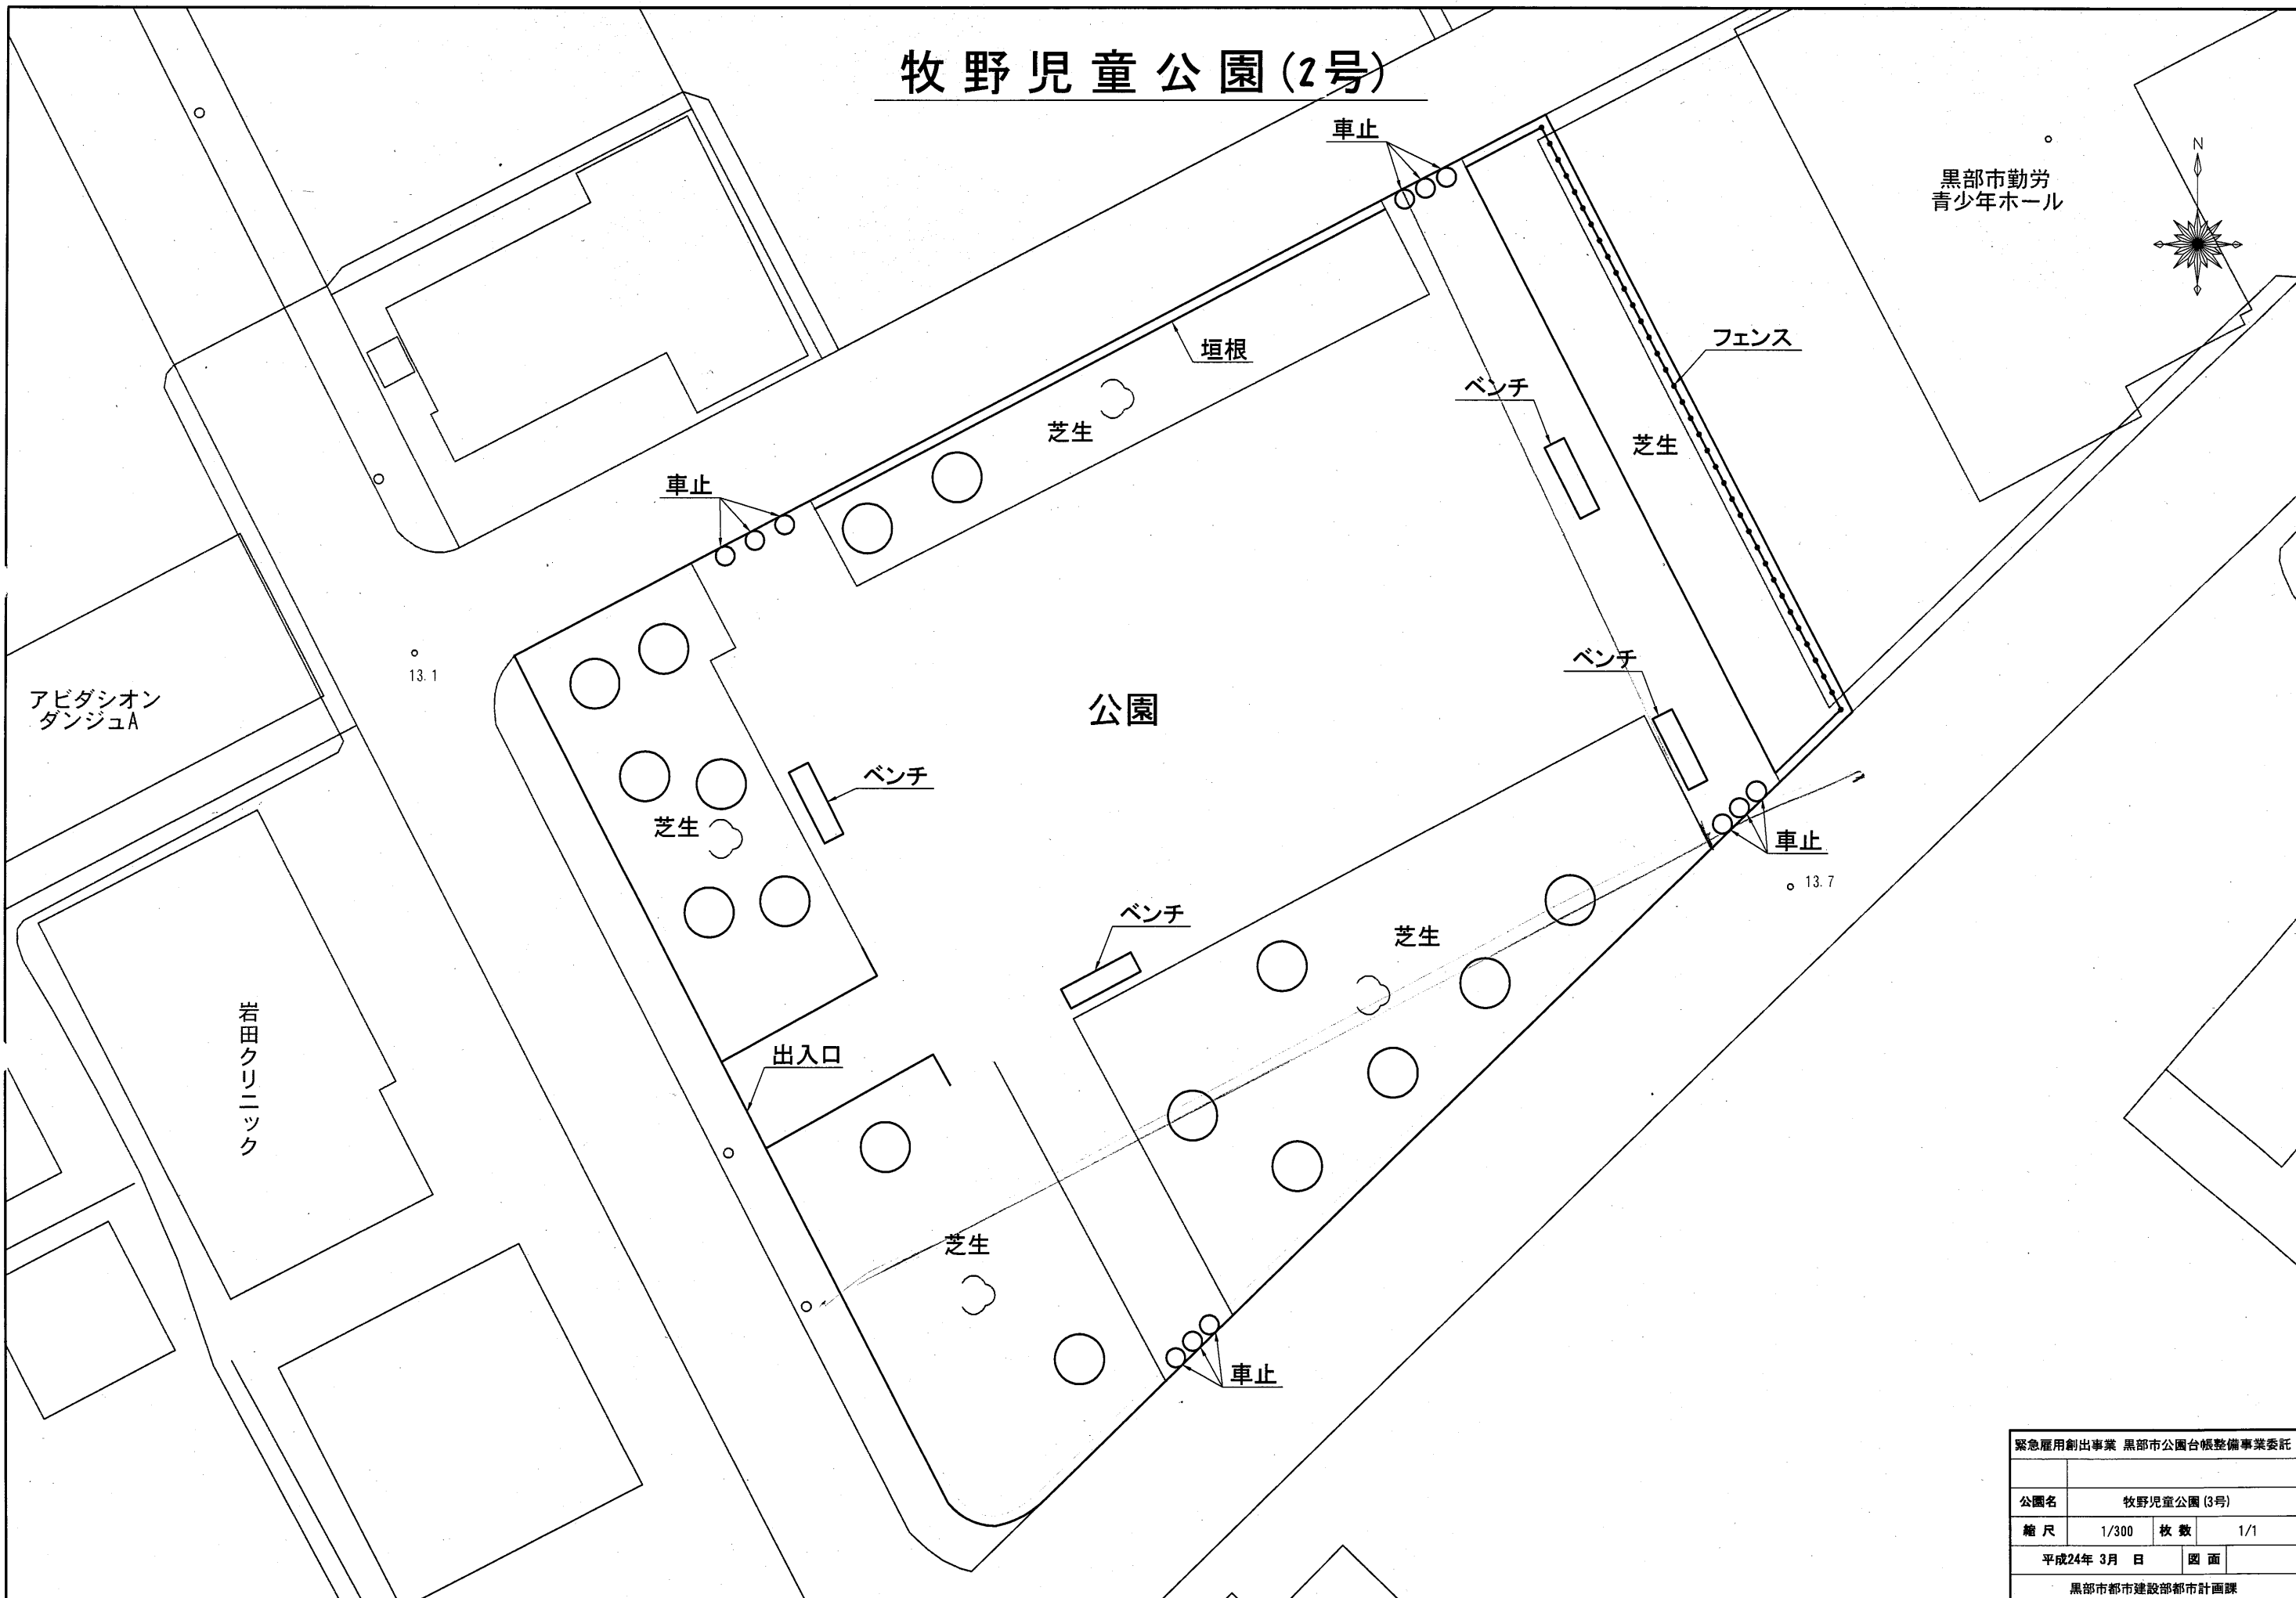

牧野児童公園(2号)

黒部市勤労
青少年ホール

アビダシオン
ダンジュA

岩田クリニック

公園

緊急雇用創出事業 黒部市公園台帳整備事業委託			
公園名	牧野児童公園(3号)		
縮尺	1/300	枚数	1/1
平成24年 3月 日		図面	
黒部市都市建設部都市計画課