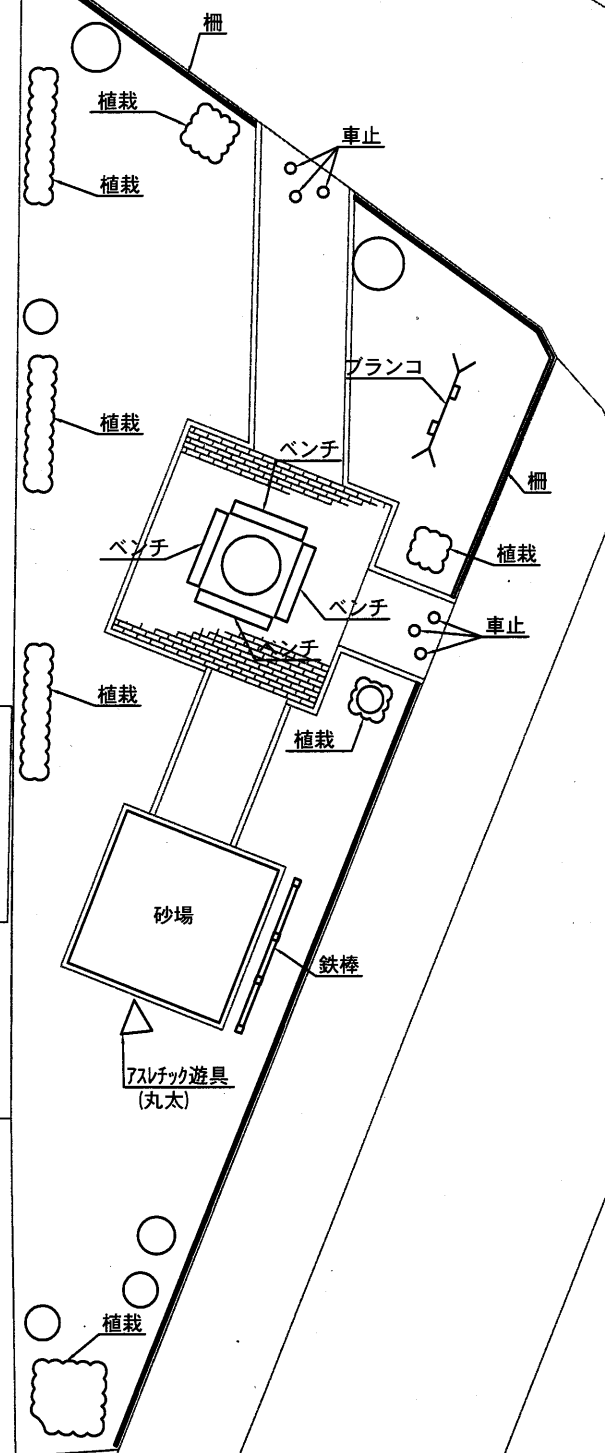

舌山公民館

舌山街区公園

舌山駅

59.1

緊急雇用創出事業 黒部市公園台帳整備事業委託			
公園名	舌山街区公園		
縮尺	1/250	枚数	1/1
平成24年 3月 日	図面		
黒部市都市建設部都市計画課