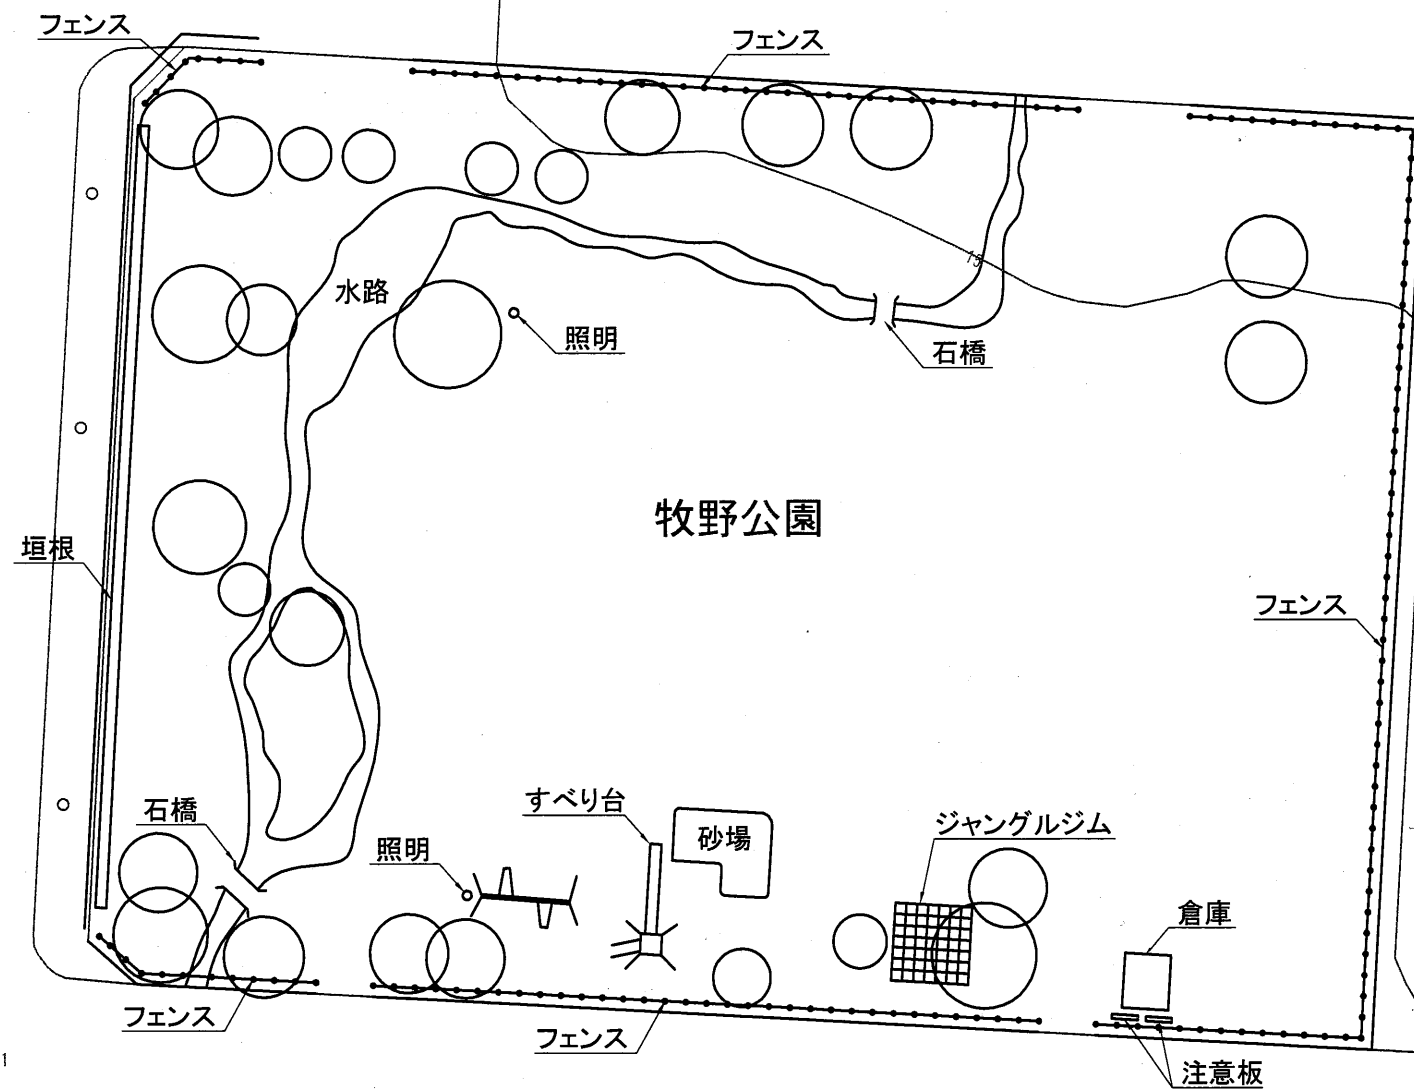

6.9

緊急雇用創出事業 黒部市公園台帳整備事業委託			
公園名	堀切児童公園		
縮尺	1/200	枚数	1/1
平成24年 3月 日		図面	
黒部市都市建設部都市計画課			

はまなす児童公園

緊急雇用創出事業 黒部市公園台帳整備事業委託			
公園名	はまなす児童公園		
縮尺	1/500	枚数	1/1
平成24年 3月 日		図面	
黒部市都市建設部都市計画課			

牧野児童公園(1号)

新 牧 野