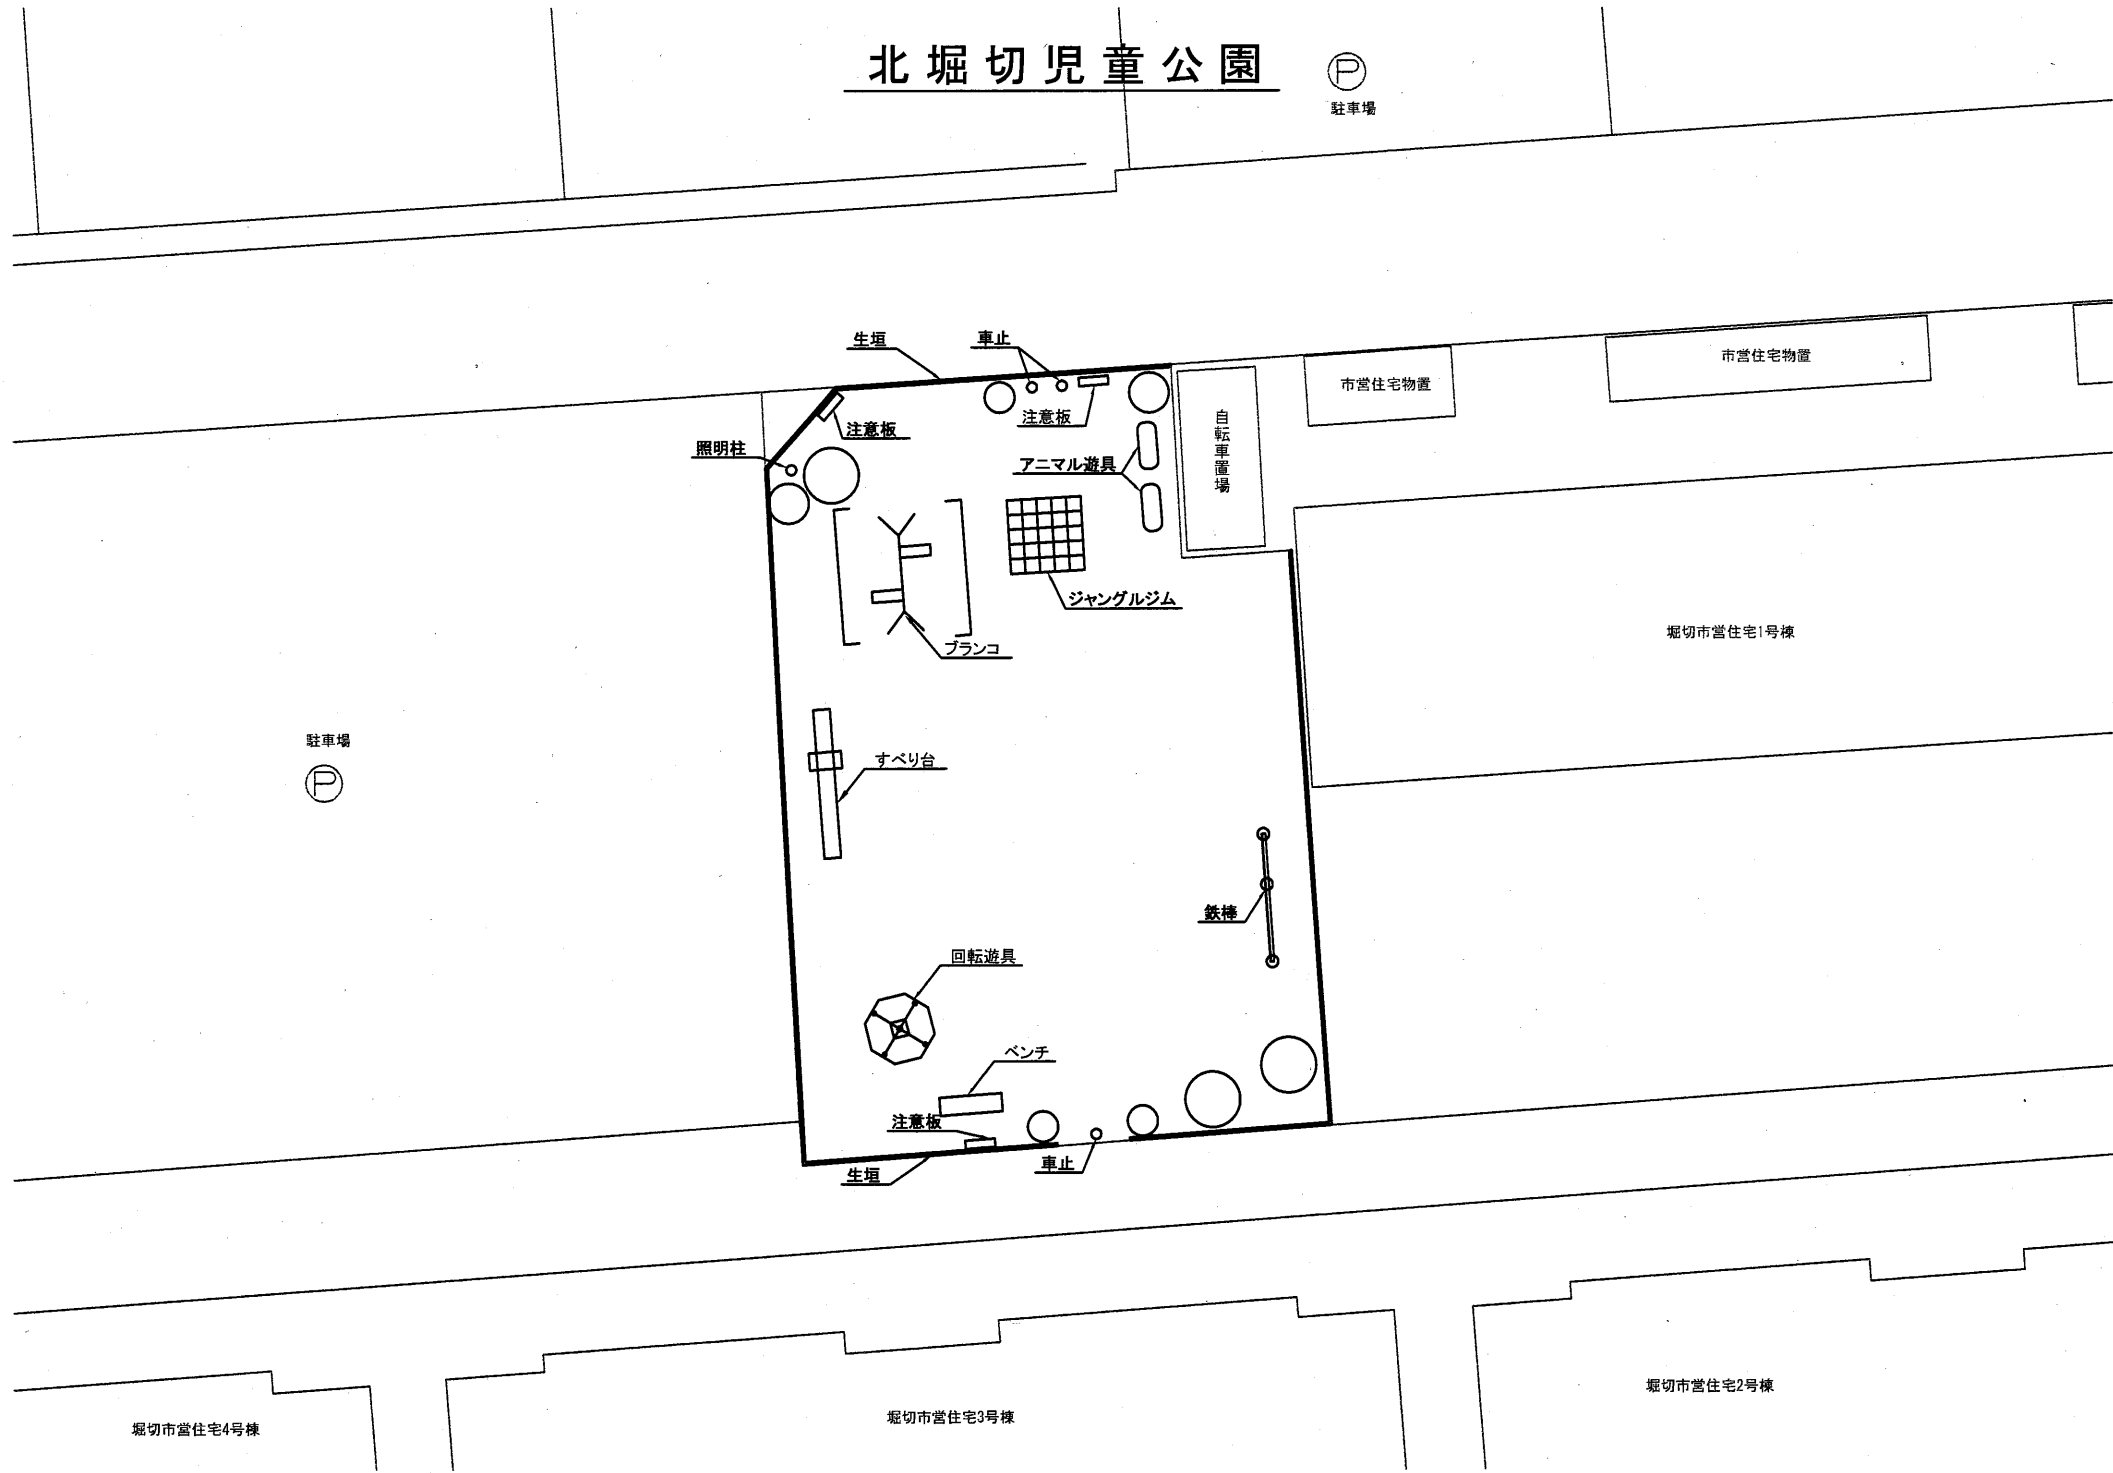

新黒部グリーンタウン児童公園

60.4

緊急雇用創出事業 黒部市公園台帳整備事業委託			
公園名	新黒部グリーンタウン児童公園		
縮尺	1/250	枚数	1/1
平成24年 3月 日		図面	
黒部市都市建設部都市計画課			

北堀切児童公園

緊急雇用創出事業 黒部市公園台帳整備事業委託			
公園名	北堀切児童公園		
縮尺	1/250	枚数	1/1
平成24年 3月 日		図面	
黒部市都市建設部都市計画課			