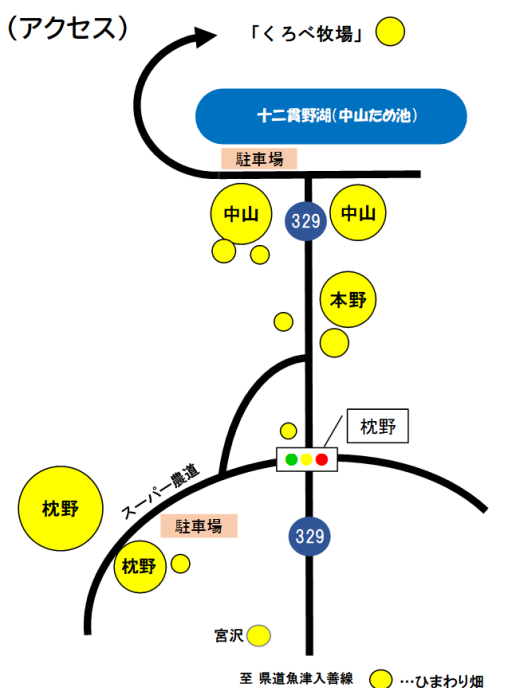

黒部ひまわり畑の 無料シャトルバスを運行 します。

運行日

令和5年 8月5日(土)、6日(日)、11日(金)

(アクセス)

シャトルバスルート

バス運行予定

日程	道の駅からくろべ牧場便(往路)			くろべ牧場から道の駅便(復路)		
	道の駅 KOKOくろへ発	黒部ひまわり畑 ~君との丘~(枕野発)	黒部ひまわり畑 ~あなたとの丘~(中山発)	くろべ牧場 まきばの風着	くろべ牧場 まきばの風発	道の駅 KOKOくろへ着
8月5,6日	9:00	9:45	10:10	10:15	10:45	11:10
	11:25	12:10	12:35	12:40	13:30	13:55
	14:15	15:00	15:25	15:30	16:00	16:25
8月11日	9:00	9:45	10:10	10:15	10:45	11:10
	10:10	10:55	11:20	11:25	11:55	12:20
	11:25	12:10	12:35	12:40	13:30	13:55
	13:10	13:55	14:20	14:25	14:55	15:20
	14:15	15:00	15:25	15:30	16:00	16:25