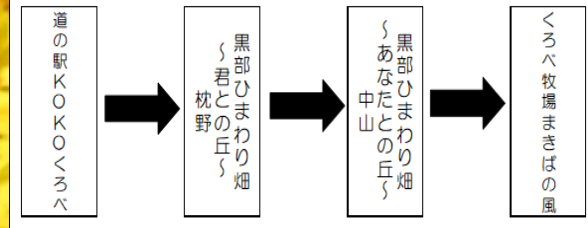

黒部ひまわり畑の 無料シャトルバスを運行 します。

運行日

令和5年 8月5日(土)、6日(日)、11日(金)

(アクセス)

シャトルバスルート

バス運行予定

日程	道の駅からくろべ牧場便(往路)			くろべ牧場から道の駅便(復路)		
	道の駅 KOKOくろへ発	黒部ひまわり畑 ~君との丘~(枕野発)	黒部ひまわり畑 ~あなたとの丘~(中山発)	くろべ牧場 まきばの風着	くろべ牧場 まきばの風発	道の駅 KOKOくろへ着
8月5,6日	9:00	9:45	10:10	10:15	10:45	11:10
	11:25	12:10	12:35	12:40	13:30	13:55
	14:15	15:00	15:25	15:30	16:00	16:25
8月11日	9:00	9:45	10:10	10:15	10:45	11:10
	10:10	10:55	11:20	11:25	11:55	12:20
	11:25	12:10	12:35	12:40	13:30	13:55
	13:10	13:55	14:20	14:25	14:55	15:20
	14:15	15:00	15:25	15:30	16:00	16:25