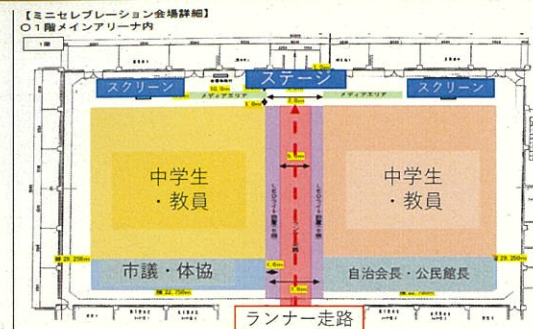

② ミニセレブレーション概要