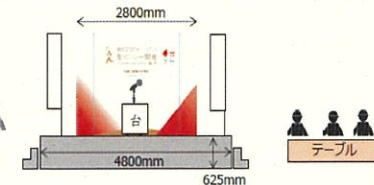

【ステージ周辺(正面)】

- ①音楽に合わせて、中学生の手旗及び小学生の事前撮影した応援動画放映による最終ランナー出迎え
- ②大型ビジョンにて聖火リレー生中継放映
- ③各小学校にてNHKライブ配信動画視聴