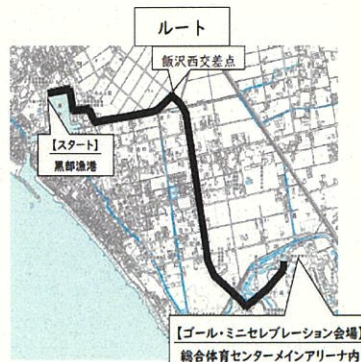

## 2 ルート等

(1) 発着【出発地】黒部漁港

【到着地】総合体育センター メインアリーナ内

(2) 距離 約2.4km

(3) 車両数 約40台

(走行予告車-スポンサー等沿道の盛り上げ-聖火ランナー)

(4) 交通規制 規制開始 9:00頃

規制解除 12:00頃

※車列通過後、順次規制解除