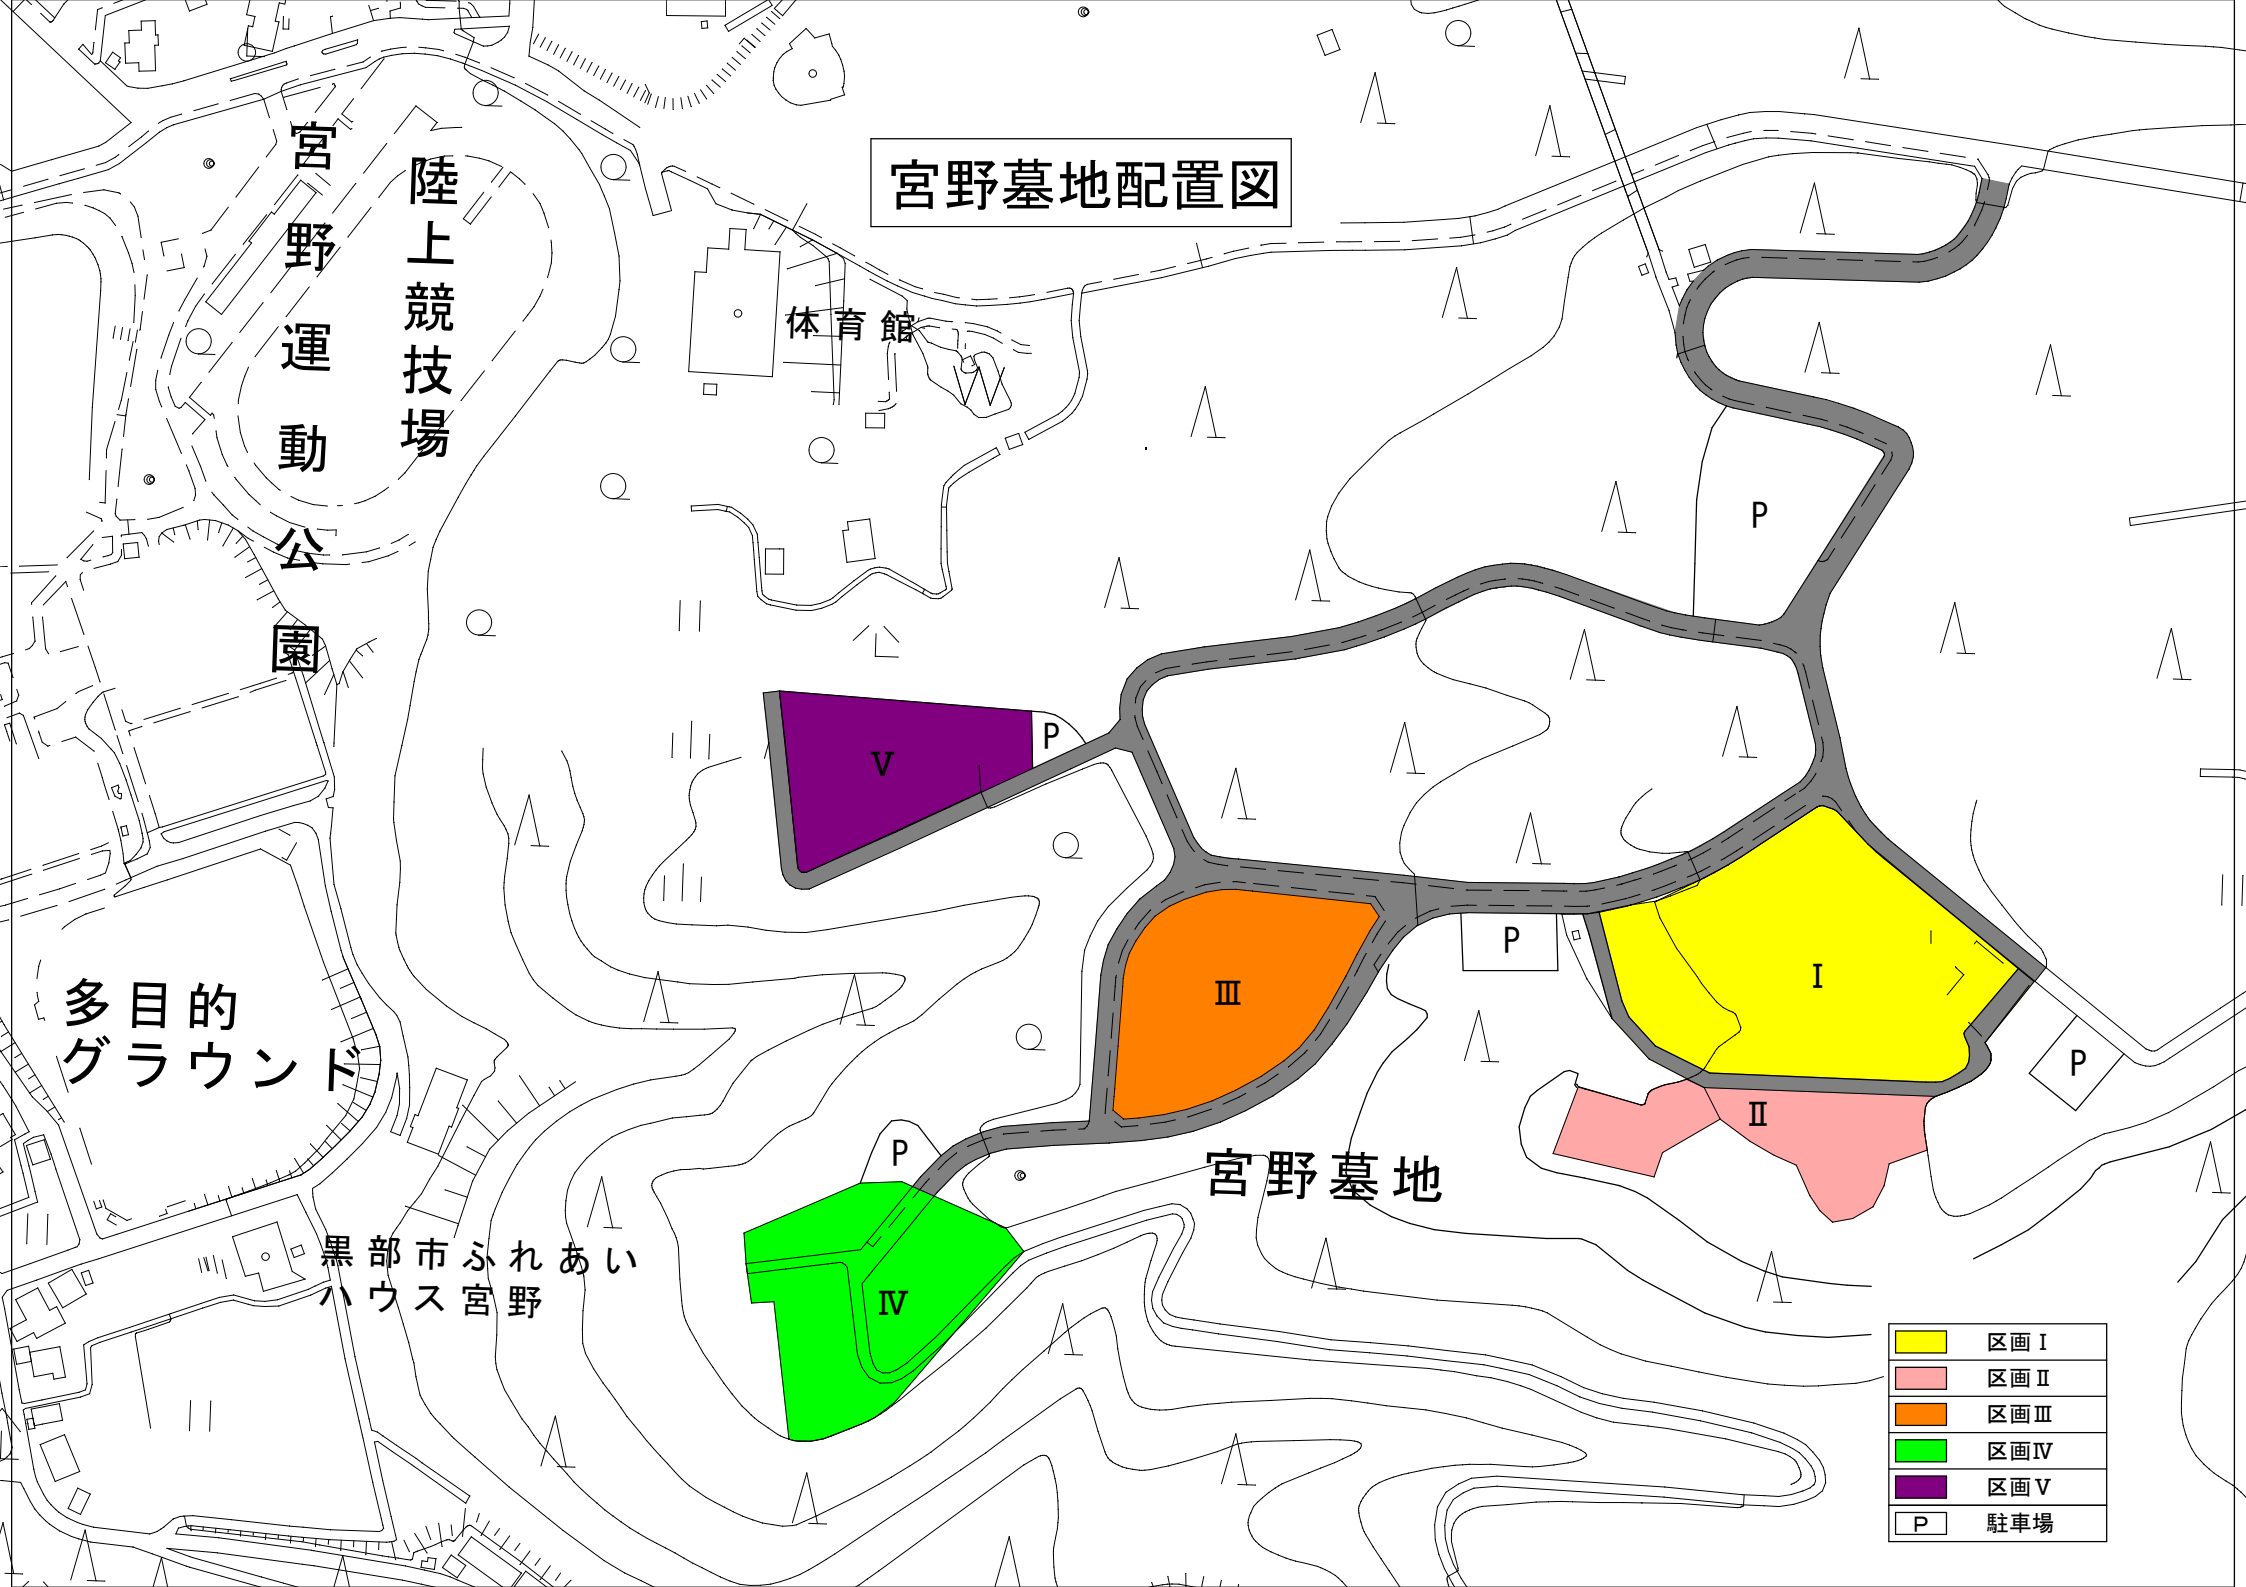

宮野墓地配置図

宮野運動公園
陸上競技場

体育館

多目的グラウンド

黒部市ふれあいハウス宮野

宮野墓地

	区画 I
	区画 II
	区画 III
	区画 IV
	区画 V
	駐車場