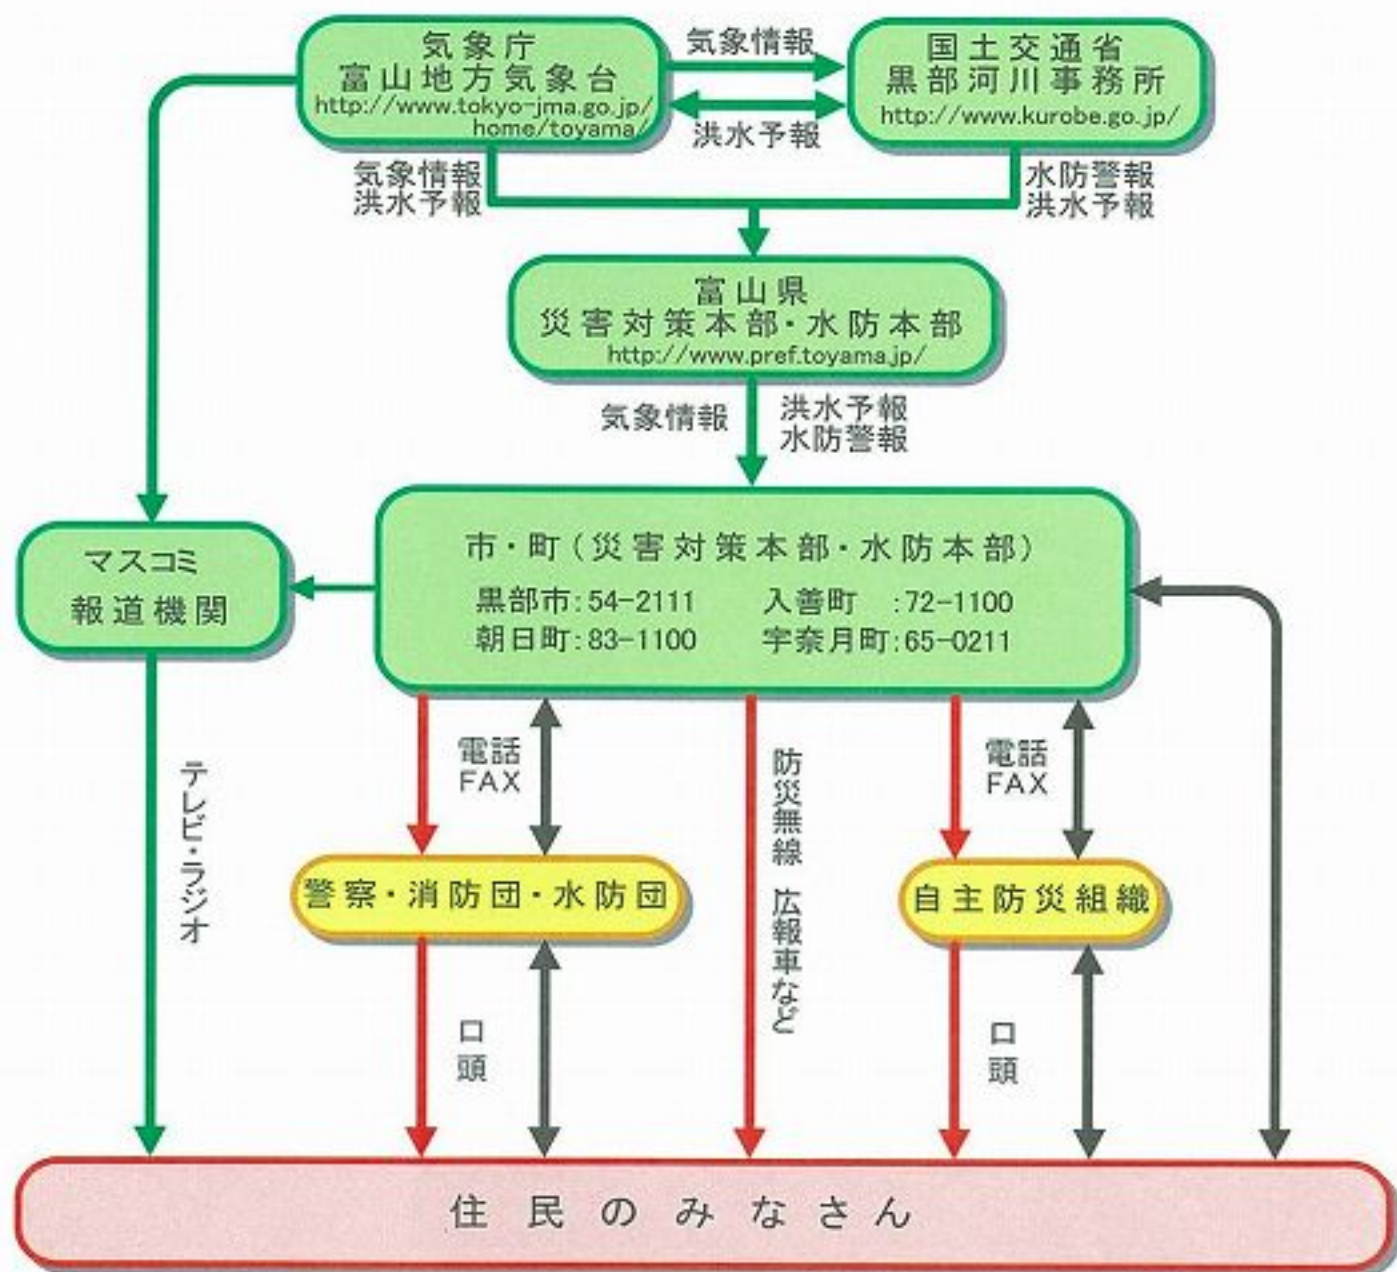

情報の伝達経路

- (Red line) : 避難勧告・避難指示
- (Green line) : 洪水情報等の情報提供
- (Black line) : 情報提供・問い合わせ等