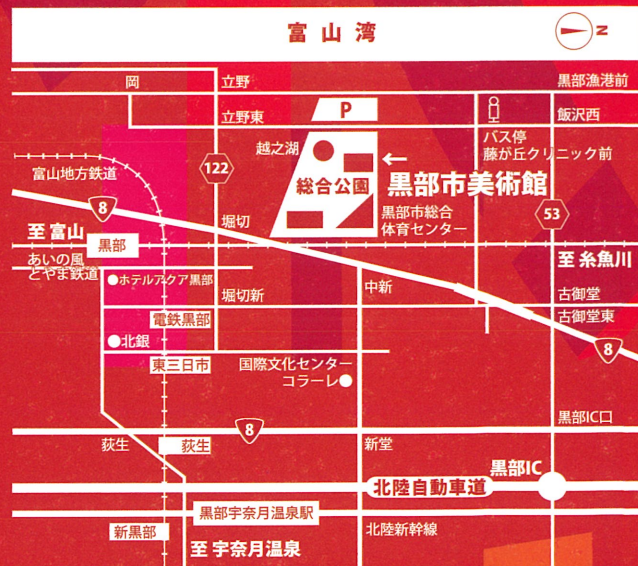

親子で楽しもう~夏の葉っぱで壁飾り~

内容 美術館の周りで見つけた葉っぱで壁飾りをつくります
 日時 8月5日(土) 9:30~11:00
 講師 若井直美
 (シェアリングネイチャーコーディネーター)
 持ち物 飲み物(水分補給の為)
 参加料 600円(1組につき)
 定員 10組/20名(要予約)

スチレンボード版画でポストカードを作ろう

内容 鉛筆でボードをへこませて簡単に版画体験が出来ます
 日時 8月19日(土)、20日(日) 10:00~12:00
 講師 美術館スタッフ
 持ち物 汚れても良い服装
 参加料 200円(1人5枚刷ります)
 定員 各回10名(要予約)

ワークショップ会場・申込み先

黒部市美術館
 〒938-0041 富山県黒部市堀切1035 (黒部市総合公園内)
 TEL・FAX/0765-52-5011

身体表現／リズム／記憶 コレクション展

黒部市美術館は1994年の開館以来、黒部を中心に富山県内作家の作品を収集・展示すると共に、国内における近・現代版画作品の収集・展示を行なってきました。
 本展ではそのコレクションの中から「身体表現／リズム／記憶」を大きなテーマとし、油彩画・版画・彫刻作品等を展示いたします。

岩井新吉「English teacher」1995年

毛利武士郎「手の中の眼」1957年

藤江民「リトグラフ97-02赤」1997年

□電車でお越しの方
 あいの風とやま鉄道黒部駅からタクシーで約7分
 新幹線黒部宇奈月温泉駅からタクシーで20分 / または、富山地方鉄道「新黒部駅」に乗り換え「電鉄黒部駅」まで、「電鉄黒部駅」から地鉄バス「生地」行き乗車、「生地中區藤が丘クリック前」下車、徒歩約10分
 □自動車でお越しの方
 北陸自動車道黒部ICより、出口左折～飯沢西左折～黒部市美術館、約15分
 国道8号線(バイパス)を富山・魚津方面より、堀切交差点を左折～立野東交差点を右折～黒部市美術館、約2分