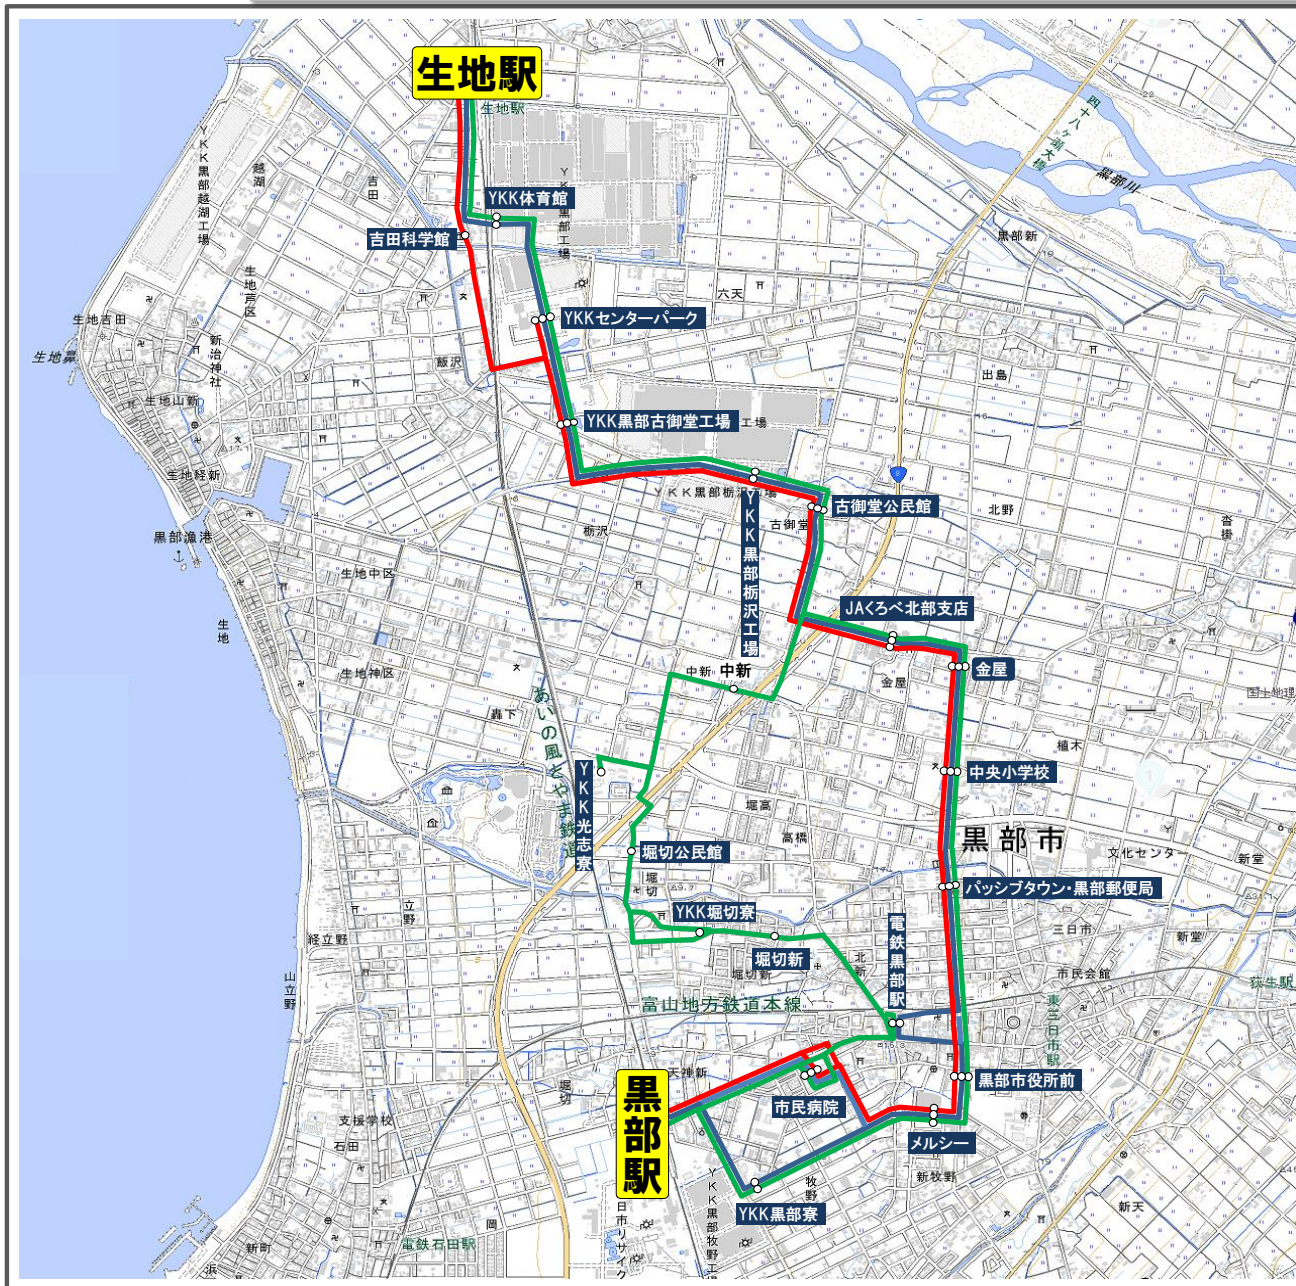

# 南北循環線時刻表【2017年6月1日改正】

※【海側ルート】センターパーク/光志寮/堀切寮/電鉄黒部駅/市民病院 経由

運行系統		系統[出勤帯]				系統[日中/休日]						系統[退勤帯]・内回り											
		平日																					
便名		休日											夕-5便	夕-8便	夕-13便	夕-15便	夕-19便	夕-22便	夕-25便	夕-29便			
生地駅													16:29	16:55	17:32	17:52	18:31	18:51	19:31	20:40			
YKK 体育館													16:32	16:57	17:34	17:54	18:33	18:53	19:34	20:42			
YKK センターパーク													16:34	16:59	17:36	17:56	18:35	18:55	19:36	20:44			
YKK 黒部古御堂工場													16:36	17:01	17:38	17:58	18:37	18:57	19:38	20:46			
YKK 黒部栃沢工場													16:38	17:04	17:41	18:01	18:39	18:59	19:40	20:48			
古御堂公民館													16:40	17:06	17:43	18:03	18:41	19:01	19:42	20:50			
中新													16:41	17:08	17:45	18:05	18:43	19:03	19:43	20:52			
YKK 光志寮													16:44	17:11	17:48	18:08	18:45	19:05	19:46	20:54			
堀切公民館													16:46	17:13	17:50	18:10	18:47	19:07	19:48	20:56			
YKK 堀切寮													16:48	17:14	17:51	18:11	18:49	19:09	19:50	20:58			
堀切新													16:49	17:16	17:53	18:13	18:50	19:10	19:51	20:59			
電鉄黒部駅													16:51	17:18	17:55	18:15	18:52	19:12	19:53	21:01			
市民病院													16:54	17:21	17:58	18:18	18:55	19:15	19:56	21:04			
黒部駅													16:57	17:24	18:02	18:22	18:59	19:19	19:59	21:07			

# 【2017年6月1日～】南北循環線 路線・運行系統図